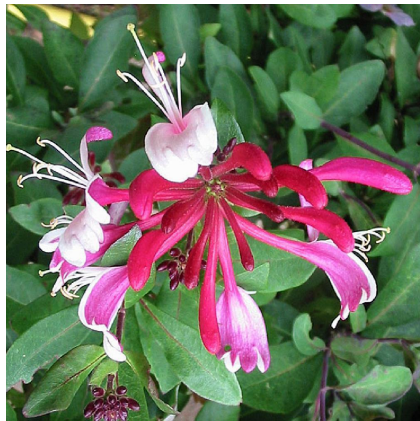

Caractéristiques :

Couleur fleur :

Couleur feuillage : Vert

Hauteur : 0 cm

Feuillaison : aucune

Floraison(s) : Juin - Septembre

Type de feuillage: caduc

Exposition : soleil mi-ombre

Type de sol :

Silhouette : Non prÃ©cisÃ©

LONICERA periclymenum 'Serotina'

-> [Accéder à la fiche de LONICERA periclymenum 'Serotina' sur www.pepiniere-bretagne.fr](http://www.pepiniere-bretagne.fr)

DESCRIPTION

Informations botaniques

Nom botanique : LONICERA periclymenum 'Serotina'

Famille : Caprifoliaceae

Description de LONICERA periclymenum 'Serotina'

Le LONICERA periclymenum 'Serotina' est une variété à la floraison pourpre et blanche. Celle-ci est superbe mais la plante est sensible à l'oïdium. Le LONICERA periclymenum ne dispose pas de crampons. Il faut donc prévoir une treille, un grillage ou des fils pour le supporter.

Les LONICERA forment assurément le genre de plantes que nous commercialisons avec la plus grande diversité d'aspects et de développement, allant de la plante rasante aux grimpantes en passant par des formes arbustives érigées. Le feuillage peut être persistant comme caduc et les floraisons surviennent à différentes périodes de l'année. Les lonicera font partie de la famille des caprifoliaceae. Les fleurs à 2 lèvres sont divisées en 5 lobes évasés. Elles peuvent être arrondies ou en clochettes. Les LONICERA sont en général bien adaptés au bord de mer, y compris les grimpants.