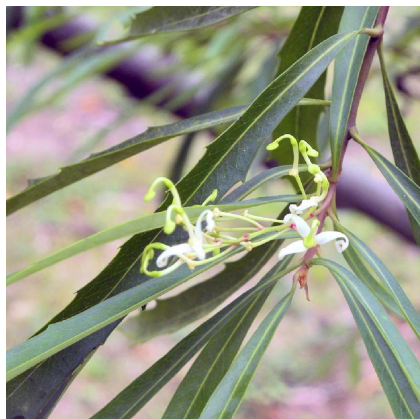

Caractéristiques :

Couleur fleur :

Couleur feuillage : Vert

Hauteur : 0 cm

Feuillaison : aucune

Floraison(s) : aucune

Type de feuillage : persistant

Exposition : soleil mi-ombre

Type de sol :

Silhouette : Non prÃ©cisÃ©

LOMATIA myricoides

-> [Accéder à la fiche de LOMATIA myricoides sur www.pepiniere-bretagne.fr](http://www.pepiniere-bretagne.fr)

DESCRIPTION

Informations botaniques

Nom botanique : LOMATIA myricoides

Famille : Proteaceae

Description de LOMATIA myricoides

Entretien de LOMATIA myricoides

Aucun entretien particulier. Vous pouvez laisser la plante prendre sa forme naturelle élégante.

EMPLACEMENT

Emplacement de LOMATIA myricoides

Type de sol de LOMATIA myricoides

PARTICULARITÉ

LOMATIA myricoides est une plante à feuillage persistant.

LOMATIA myricoides est odorante .

INFORMATIONS COMPLÉMENTAIRE

-> [Accéder à la collection des Toutes les plantes disponible à la vente sur www.pepiniere-bretagne.fr](http://www.pepiniere-bretagne.fr)