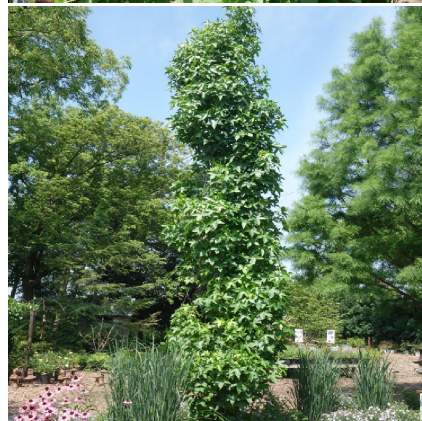

Caractéristiques :

Couleur fleur :

Couleur feuillage : Vert

Hauteur : 0 cm

Feuillaison : aucune

Floraison(s) : aucune

Type de feuillage : caduc

Exposition : soleil mi-ombre

Type de sol :

Silhouette : Non prÃ©cisÃ©

LIQUIDAMBAR styraciflua 'Slender Silhouette'

-> [Accéder à la fiche de LIQUIDAMBAR styraciflua 'Slender Silhouette' sur www.pepiniere-bretagne.fr](http://www.pepiniere-bretagne.fr)

DESCRIPTION

Informations botaniques

Nom botanique : LIQUIDAMBAR styraciflua 'Slender Silhouette'

Famille : Hamamelidaceae

Description de LIQUIDAMBAR styraciflua 'Slender Silhouette'

Le LIQUIDAMBAR styraciflua 'Slender Silhouette' est un copalme à port colonnaire très étroit et au développement réduit, ne dépassant guère 4 à 5 m au stade adulte.

Le LIQUIDAMBAR styraciflua ou copalme d'Amérique à un port large et conique et présente un développement moyen. C'est l'un des arbres participant au feu d'artifice de l'été indien au Canada et aux Etats-Unis. Suivant les cultivars, il peut atteindre de 10 à 25 m de hauteur. Le feuillage est en général à 5 lobes.

Les LIQUIDAMBAR ou copalmes sont des arbres de la famille des hamamelidaceae. Leurs superbes colorations automnales présentent un fort intérêt ornemental. Les feuilles, telles celles des érables, ont de 3 à 7 lobes. Elles présentent l'intérêt d'être bien accrochées à la branche. A la différence des érables, même avec des coups de vent conséquents, celles-ci restent bien en place durant l'automne et vous pouvez ainsi bien profiter du formidable nuancier de couleurs. Les fleurs vert-jaunes sont insignifiantes. Les fruits en revanche se distinguent par leur aspect en petite sphères. Les branchages sont la plupart du temps garnis de lignes liégeuses originales.

Entretien de LIQUIDAMBAR styraciflua 'Slender Silhouette'

Enlever le tuteur au bout de 2/3 ans. Aucun entretien particulier. Eventuellement une petite taille de formation. Maintenir du paillage au pied.

EMPLACEMENT

Emplacement de LIQUIDAMBAR styraciflua 'Slender Silhouette'

Type de sol de LIQUIDAMBAR styraciflua 'Slender Silhouette'

PARTICULARITÉ

INFORMATIONS COMPLÉMENTAIRE

-> [Accéder à la collection des Toutes les plantes disponible à la vente sur www.pepiniere-bretagne.fr](http://www.pepiniere-bretagne.fr)