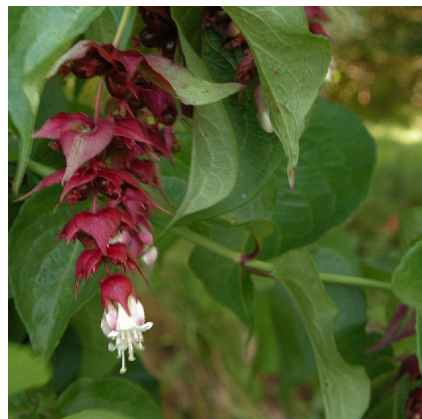

Caractéristiques :

Couleur fleur : Blanc

Couleur feuillage : Vert

Hauteur : 0 cm

Feuillaison : aucune

Floraison(s) : Juin - Octobre

Type de feuillage: caduc

Exposition :

Type de sol :

Silhouette : Non prÃ©cisÃ©

LEYCESTERIA formosa

-> [Accéder à la fiche de LEYCESTERIA formosa sur www.pepiniere-bretagne.fr](http://www.pepiniere-bretagne.fr)

DESCRIPTION

Informations botaniques

Nom botanique : LEYCESTERIA formosa

Famille : Caprifoliaceae

Description de LEYCESTERIA formosa

Le LEYCESTERIA formosa, ou arbre aux faisans, est un arbuste caduc de la famille des caprifoliaceae. Originaire du sud de l'Himalaya, cet arbuste est parfaitement adapté nos régions bretonnes. Il présente la particularité de créer des pousses partant de la souche pouvant atteindre 2 m dans l'année créant terme une touffe d'environ 2 m de largeur également. Au printemps, le LEYCESTERIA formosa met de grandes feuilles ovales vert foncé, suivies en été de grappes pendantes garnies de fleurs blanches. Ces fleurs sont entourées de bractées pourpres dans lesquelles les fleurs vont se transformer en fruits noirs, comestibles, d'un goût proche du caramel. Même s'il est caduc, le LEYCESTERIA formosa est une excellente plante de haie. Ne dépassant guère 2 m de hauteur, le poids des grappes faisant ployer les branches, ce branchage devient suffisamment dense au bout de 3 à 4 ans créant un rideau bien occultant.

Entretien de LEYCESTERIA formosa

Si vous souhaitez densifier la plante, réduire d'un tiers les pousses de l'année. Les tiges développeront des branches secondaires en plus grand nombre. Faire un suivi en arrosage toute la première année de plantation par temps sec. (un seau de 2 ou 3 l/semaine) il est aussi possible de ne pas le tailler. Il prendra rapidement une forme évasée du plus bel effet.