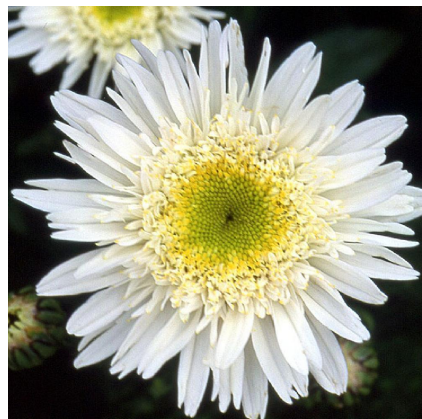

## Caractéristiques :

Couleur fleur :

Couleur feuillage :

Hauteur : 0 cm

Feuillaison : aucune

Floraison(s) : Juin - Juillet

Type de feuillage: caduc

Exposition : soleil

Type de sol :

Silhouette : Non précisée

#### Description de LEUCANTHEMUM 'Wirral Supreme'

Le LEUCANTHEMUM 'Wirral Supreme' a des pétales centraux plus courts masquant le pistil. Le LEUCANTHEMUM est une plante bien robuste, originaire d'Europe et d'Asie centrale. Les feuilles sont entières et lobées, relativement épaisses. Les inflorescences au bout des tiges sont en capitules souvent blanches à cœur jaune, mais parfois les pétales sont jaunes pâles. Ce sont des plantes très robustes et grêues dont les touffes s'élargissent régulièrement chaque année. Ce sont d'excellentes fleurs à couper. Très rustiques, dans une bonne terre, les LEUCANTHEMUM sont des plantes de longue durée de vie.