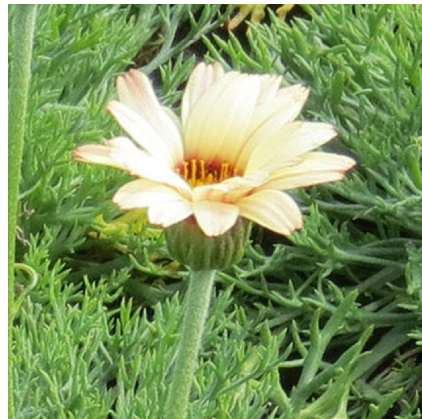

Caractéristiques :

Couleur fleur :

Couleur feuillage :

Hauteur : 0 cm

Feuillaison : aucune

Floraison(s) : Juin - Juillet

Type de feuillage: caduc

Exposition : soleil mi-ombre

Type de sol :

Silhouette : Non prÃ©cisÃ©

LEUCANTHEMUM 'Sunshine Peach'

-> [Accéder à la fiche de LEUCANTHEMUM 'Sunshine Peach' sur www.pepiniere-bretagne.fr](http://www.pepiniere-bretagne.fr)

DESCRIPTION

Informations botaniques

Nom botanique : LEUCANTHEMUM 'Sunshine Peach'

Famille : Asteraceae

Description de LEUCANTHEMUM 'Sunshine Peach'

Le LEUCANTHEMUM 'Sunshine Peach' est une sélection très particulière avec ses pétales nuancés de saumon. La plante est très compacte pour un LEUCANTHEMUM.

Le LEUCANTHEMUM est une plante bien robuste, originaire d'Europe et d'Asie centrale. Les feuilles sont entières et lobées, relativement épaisses. Les inflorescences au bout des tiges sont en capitules souvent blanches à cœur jaune, mais parfois les pétales sont jaunes pâles. Ce sont des plantes très robustes et gérantes dont les touffes s'élargissent régulièrement chaque année. Ce sont d'excellentes fleurs à couper. Très rustiques, dans une bonne terre, les LEUCANTHEMUM sont des plantes de longue durée de vie.