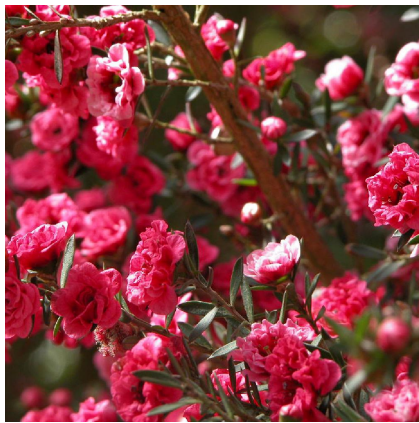

Caractéristiques :

Couleur fleur : Rouge

Couleur feuillage :

Hauteur : 0 cm

Feuillaison : aucune

Floraison(s) : Mai - Juillet

Type de feuillage: persistant

Exposition : soleil mi-ombre

Type de sol :

Silhouette : Non prÃ©cisÃ©

LEPTOSPERNUM scoparium 'Red Damask'

-> [Accéder à la fiche de LEPTOSPERNUM scoparium 'Red Damask' sur www.pepiniere-bretagne.fr](http://www.pepiniere-bretagne.fr)

DESCRIPTION

Informations botaniques

Nom botanique : LEPTOSPERNUM scoparium 'Red Damask'
Famille : Myrtaceae

Description de LEPTOSPERNUM scoparium 'Red Damask'

Le LEPTOSPERNUM scoparium 'Red Damask' est un cultivar au port rigide pouvant atteindre 3m de hauteur. Les fleurs sont en pompon rouge vif dotées d'un cœur noir.
Les Leptospermum sont des arbustes ou petits arbres persistants originaires d'Océanie, de la famille des myrtaceae. Les feuilles ovales, de 1 à 3 cm de longueur sont alternées sur les branches. Les fleurs de petites tailles entre 1 et 2 cm en corolles à 5 pétales ou en pompon. Ce sont des arbustes qui demandent un climat doux et océanique avec des températures ne dépassant pas durablement -10°C. Le sol doit être bien drainé, humifère mais pas nécessairement très riche. Le feuillage est souvent aromatique.