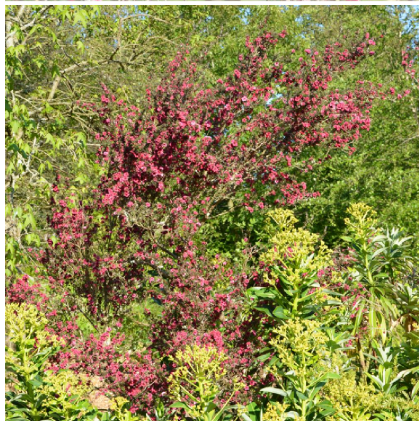

Caractéristiques :

Couleur fleur : Rouge

Couleur feuillage :

Hauteur : 0 cm

Feuillaison : aucune

Floraison(s) : Mai - Juillet

Type de feuillage: persistant

Exposition : soleil mi-ombre

Type de sol :

Silhouette : Non prÃ©cisÃ©

LEPTOSPERNUM scoparium 'Red Damask'

-> [Accéder à la fiche de LEPTOSPERNUM scoparium 'Red Damask' sur www.pepiniere-bretagne.fr](http://www.pepiniere-bretagne.fr)

DESCRIPTION

Informations botaniques

Nom botanique : LEPTOSPERNUM scoparium 'Red Damask'
Famille : Myrtaceae

Description de LEPTOSPERNUM scoparium 'Red Damask'

Le LEPTOSPERNUM scoparium 'Red Damask' est un cultivar au port rigide pouvant atteindre 3m de hauteur. Les fleurs sont en pompon rouge vif dotées d'un cœur noir.
Les Leptospermum sont des arbustes ou petits arbres persistants originaires d'Océanie, de la famille des myrtaceae. Les feuilles ovales, de 1 à 3 cm de longueur sont alternées sur les branches. Les fleurs de petites tailles entre 1 et 2 cm en corolles à 5 pétales ou en pompon. Ce sont des arbustes qui demandent un climat doux et océanique avec des températures ne dépassant pas durablement -10°C. Le sol doit être bien drainé, humifère mais pas nécessairement très riche. Le feuillage est souvent aromatique.