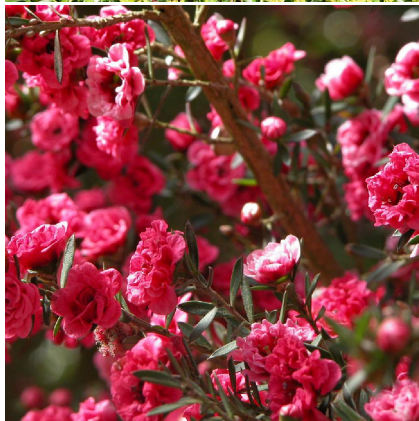

Caractéristiques :

Couleur fleur : Rouge

Couleur feuillage :

Hauteur : 0 cm

Feuillaison : aucune

Floraison(s) : Mai - Juillet

Type de feuillage: persistant

Exposition : soleil mi-ombre

Type de sol :

Silhouette : Non prÃ©cisÃ©

LEPTOSPERNUM scoparium 'Red Damask'

-> [Accéder à la fiche de LEPTOSPERNUM scoparium 'Red Damask' sur www.pepiniere-bretagne.fr](http://www.pepiniere-bretagne.fr)

DESCRIPTION

Informations botaniques

Nom botanique : LEPTOSPERNUM scoparium 'Red Damask'
Famille : Myrtaceae

Description de LEPTOSPERNUM scoparium 'Red Damask'

Le LEPTOSPERNUM scoparium 'Red Damask' est un cultivar au port rigide pouvant atteindre 3m de hauteur. Les fleurs sont en pompon rouge vif dotées d'un cœur noir.
Les Leptospermum sont des arbustes ou petits arbres persistants originaires d'Océanie, de la famille des myrtaceae. Les feuilles ovales, de 1 à 3 cm de longueur sont alternées sur les branches. Les fleurs de petites tailles entre 1 et 2 cm en corolles à 5 pétales ou en pompon. Ce sont des arbustes qui demandent un climat doux et océanique avec des températures ne dépassant pas durablement -10°C. Le sol doit être bien drainé, humifère mais pas nécessairement très riche. Le feuillage est souvent aromatique.