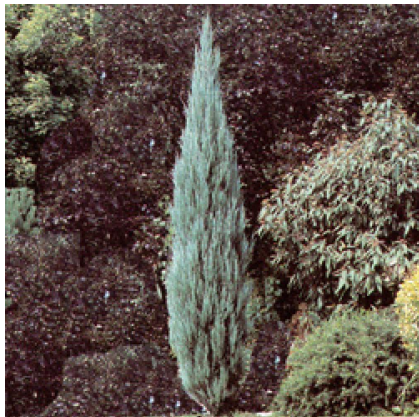

Caractéristiques :

Couleur fleur :

Couleur feuillage : Vert

Hauteur : 0 cm

Feuillaison : aucune

Floraison(s) : aucune

Type de feuillage : persistant

Exposition : soleil

Type de sol :

Silhouette : Non prÃ©cisÃ©

JUNIPERUS scopulorum 'Skyrocket'

-> [Accéder à la fiche de JUNIPERUS scopulorum 'Skyrocket' sur www.pepiniere-bretagne.fr](http://www.pepiniere-bretagne.fr)

DESCRIPTION

Informations botaniques

Nom botanique : JUNIPERUS scopulorum 'Skyrocket'

Famille : Cupressaceae

Description de JUNIPERUS scopulorum 'Skyrocket'

Le JUNIPERUS scopulorum 'Skyrocket', ou genévrier 'Skyrocket', est un conifère originaire des montagnes rocheuses aux Etats-Unis de la famille des cupressaceae. C'est un arbuste persistant ou petit arbre pouvant atteindre 5 à 6 m de hauteur à port étroit et érigé. Les feuilles sont ovales, très pointues, dans des tons gris-verts. De croissance moyennement rapide, ce conifère d'une grande rusticité apporte un graphique et un coloris intéressant. L'exposition doit être plutôt ensoleillée. Les genévriers sont des arbustes bien adaptés à des sols plutôt secs, supportant le vent et même les embruns sans broncher.

Entretien de JUNIPERUS scopulorum 'Skyrocket'

Ne demande aucun entretien particulier. En revanche, le genévrier se prête bien à la taille si vous souhaitez le contenir en volume ou lui donner une forme particulière.

EMPLACEMENT

Emplacement de JUNIPERUS scopulorum 'Skyrocket'

Type de sol de JUNIPERUS scopulorum 'Skyrocket'

PARTICULARITÉ

JUNIPERUS scopulorum 'Skyrocket' supporte le climat maritime.

JUNIPERUS scopulorum 'Skyrocket' supporte le vent.

JUNIPERUS scopulorum 'Skyrocket' est une plante à feuillage persistant.

INFORMATIONS COMPLÉMENTAIRE

-> [Accéder à la collection des Toutes les plantes disponible à la vente sur www.pepiniere-bretagne.fr](http://www.pepiniere-bretagne.fr)