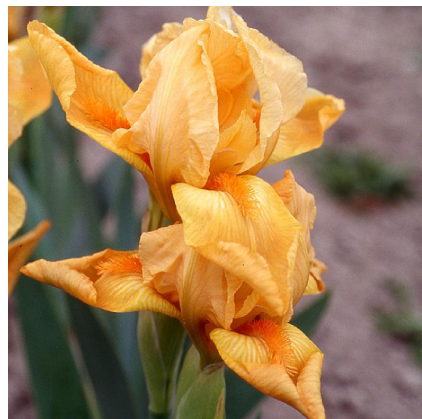

Caractéristiques :

Couleur fleur :

Couleur feuillage :

Hauteur : 0 cm

Feuillaison : aucune

Floraison(s) : Mai - Juin

Type de feuillage: caduc

Exposition : soleil

Type de sol :

Silhouette : Non prÃ©cisÃ©

IRIS b-m 'Lillipinkput'

-> [Accéder à la fiche de IRIS b-m 'Lillipinkput' sur www.pepiniere-bretagne.fr](http://www.pepiniere-bretagne.fr)

DESCRIPTION

Informations botaniques

Nom botanique : IRIS b-m 'Lillipinkput'

Famille : Liliaceae

Description de IRIS b-m 'Lillipinkput'

Les iris barbus media font des fleurs de 8 ? 12 cm de diam?tre sur des hampes de 40 ? 60 cm de hauteur.

Les Iris barbus tiennent ce nom des barbes color?s apparaissant au centre de chaque s?pale. Les hampes florales portant plusieurs fleurs, dont la floraison est ?chelonn?e, se d?veloppent sortant d'un gros rhizome affleurant le sol.

Les IRIS forment une grande famille de vivaces dot?es de racines charnues. Ils sont originaires de l'h?misph?re nord. Ils produisent une superbe floraison tr?s color?e sur des hampes florales plus ou moins ?rig?es.

Entretien de IRIS b-m 'Lillipinkput'

Aucun entretien particulier. Diviser les touffes au bout de 4/5 ans si elles fleurissent moins.

EMPLACEMENT

Emplacement de IRIS b-m 'Lillipinkput'

Type de sol de IRIS b-m 'Lillipinkput'

PARTICULARITÉ

IRIS b-m 'Lillipinkput' supporte le climat maritime.

IRIS b-m 'Lillipinkput' supporte le vent.

IRIS b-m 'Lillipinkput' est odorante .

INFORMATIONS COMPLÉMENTAIRE

-> [Accéder à la collection des Toutes les plantes disponible à la vente sur www.pepiniere-bretagne.fr](http://www.pepiniere-bretagne.fr)