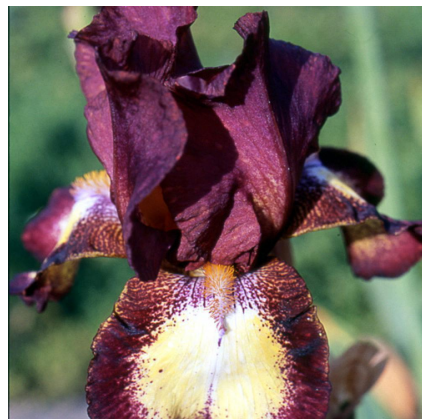

Caractéristiques :

Couleur fleur :

Couleur feuillage :

Hauteur : 0 cm

Feuillaison : aucune

Floraison(s) : Mai - Juin

Type de feuillage: caduc

Exposition : soleil

Type de sol :

Silhouette : Non prÃ©cisÃ©

IRIS b-e 'Jet Fire'

-> [Accéder à la fiche de IRIS b-e 'Jet Fire' sur www.pepiniere-bretagne.fr](http://www.pepiniere-bretagne.fr)

DESCRIPTION

Informations botaniques

Nom botanique : IRIS b-e 'Jet Fire'

Famille : Iridaceae

Description de IRIS b-e 'Jet Fire'

Les iris barbus elatior font des fleurs de 10 ? 12 cm de diam?tre. Ce sont les plus tardifs de ce type d'iris. Les Iris barbus tiennent ce nom des barbes color?s apparaissant au centre de chaque s?pale. Les hampes florales portant plusieurs fleurs, dont la floraison est ?chelonn?e, se d?veloppent sortant d'un gros rhizome affleurant le sol.