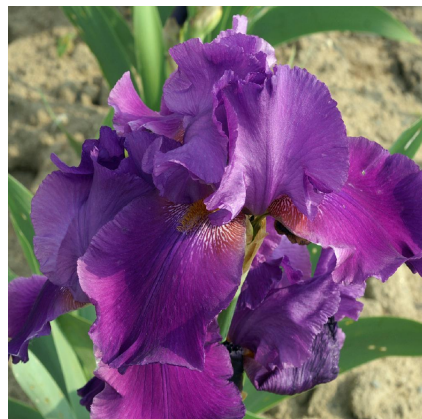

Caractéristiques :

Couleur fleur : Violet

Couleur feuillage :

Hauteur : 0 cm

Feuillaison : aucune

Floraison(s) : Mai - Juin

Type de feuillage : caduc

Exposition : soleil

Type de sol :

Silhouette : Non prÃ©cisÃ©

IRIS b-e 'Ambroise'

-> [Accéder à la fiche de IRIS b-e 'Ambroise' sur www.pepiniere-bretagne.fr](http://www.pepiniere-bretagne.fr)

DESCRIPTION

Informations botaniques

Nom botanique : IRIS b-e 'Ambroise'

Famille : Iridaceae

Description de IRIS b-e 'Ambroise'

Obtention LEPAGE 1984

Les iris barbus elatior font des fleurs de 10 ? 12 cm de diam?tre. Ce sont les plus tardifs de ce type d'iris. Les Iris barbus tiennent ce nom des barbes color?s apparaissant au centre de chaque s?pale. Les hampes florales portant plusieurs fleurs, dont la floraison est ?chelonn?e, se d?veloppent sortant d'un gros rhizome affleurant le sol.

Les IRIS forment une grande famille de vivaces dot?es de racines charnues. Ils sont originaires de l'h?misph?re nord. Ils produisent une superbe floraison tr?s color?e sur des hampes florales plus ou moins ?rig?es.

Entretien de IRIS b-e 'Ambroise'

Aucun entretien particulier. Diviser les touffes au bout de 4/5 ans si elles fleurissent moins.

EMPLACEMENT

Emplacement de IRIS b-e 'Ambroise'

Type de sol de IRIS b-e 'Ambroise'

PARTICULARITÉ

IRIS b-e 'Ambroise' supporte le climat maritime.

IRIS b-e 'Ambroise' supporte le vent.

IRIS b-e 'Ambroise' est odorante .

INFORMATIONS COMPLÉMENTAIRE

-> [Accéder à la collection des Toutes les plantes disponible à la vente sur www.pepiniere-bretagne.fr](http://www.pepiniere-bretagne.fr)