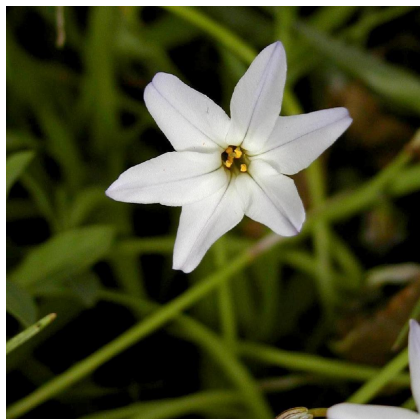

Caractéristiques :

Couleur fleur : Blanc

Couleur feuillage :

Hauteur : 0 cm

Feuillaison : aucune

Floraison(s) : DÃ©cembre - Mars

Type de feuillage : caduc

Exposition : soleil

Type de sol :

Silhouette : Non prÃ©cisÃ©

IPHEION uniflorum 'Album'

-> [Accéder à la fiche de IPHEION uniflorum 'Album' sur www.pepiniere-bretagne.fr](http://www.pepiniere-bretagne.fr)

DESCRIPTION

Informations botaniques

Nom botanique : IPHEION uniflorum 'Album'

Famille : Liliaceae

Description de IPHEION uniflorum 'Album'

L'IPHEION uniflorum 'Album' est une variante ? fleurs blanches.

L'IPHEION uniflorum est une vivace bulbeuse originaire des r?gions andines. Elle est appr?ci?e pour sa floraison printani?re tr?s parfum?e. Le feuillage est vert fonc?, en touffes ?tal?es. Les fleurs sont ?toil?es aux p?tales larges, bleu lilac?.

Entretien de IPHEION uniflorum 'Album'

EMPLACEMENT

Emplacement de IPHEION uniflorum 'Album'

Type de sol de IPHEION uniflorum 'Album'

PARTICULARITÉ

IPHEION uniflorum 'Album' supporte le climat maritime.

IPHEION uniflorum 'Album' supporte le vent.

IPHEION uniflorum 'Album' est odorante .

INFORMATIONS COMPLÉMENTAIRE

-> [Accéder à la collection des Toutes les plantes disponible à la vente sur www.pepiniere-bretagne.fr](http://www.pepiniere-bretagne.fr)