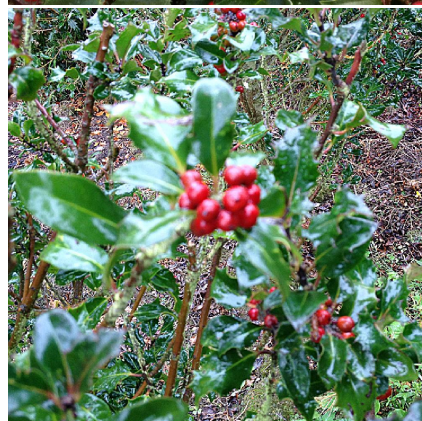

Caractéristiques :

Couleur fleur : Blanc

Couleur feuillage : Vert

Hauteur : 0 cm

Feuillaison : aucune

Floraison(s) : Mai - Mai

Type de feuillage : persistant

Exposition : soleil ombre

Type de sol :

Silhouette : Non prÃ©cisÃ©

ILEX x meserveae 'Blue Princess®' (= 'Conapri')

-> [Accéder à la fiche de ILEX x meserveae 'Blue Princess®' (= 'Conapri') sur www.pepiniere-bretagne.fr](http://www.pepiniere-bretagne.fr)

DESCRIPTION

Informations botaniques

Nom botanique : ILEX x meserveae 'Blue Princess®' (= 'Conapri')

Famille : Aquifoliaceae

Description de ILEX x meserveae 'Blue Princess®' (= 'Conapri')

L'ILEX x meserveae 'Blue Princess' est un hybride entre l'Ilex aquifolium x ilex rugosa, de la famille des aquifoliaceae. La particularité de cette sélection horticole, c'est d'abord la couleur du tronc qui est bien noir avec un feuillage épineux, lustré vert foncé. 'Blue Princess' est une sélection femelle qui, à la suite de la floraison en mai-juin, produira de nombreuses baies rouges en hiver. Il préfère un sol humifère et bien drainé et une exposition plutôt ensoleillée. Très bonne rusticité.

Entretien de ILEX x meserveae 'Blue Princess®' (= 'Conapri')

Arrosez la première année par temps sec. Une bonne fois tous les 15 jours avec 5 à 10 l d'eau suivant la taille du sujet planté est préférable à plusieurs petits arrosages. Si vous avez paillé correctement, les arrosages diminuent d'au moins 80%. Aucun entretien particulier.

EMPLACEMENT

Emplacement de ILEX x meserveae 'Blue Princess®' (= 'Conapri')

Type de sol de ILEX x meserveae 'Blue Princess®' (= 'Conapri')

PARTICULARITÉ

ILEX x meserveae 'Blue Princess®' (= 'Conapri') supporte le climat maritime.

ILEX x meserveae 'Blue Princess®' (= 'Conapri') supporte le vent.

ILEX x meserveae 'Blue Princess®' (= 'Conapri') est une plante à feuillage persistant.

ILEX x meserveae 'Blue Princess®' (= 'Conapri') est une plante mellifère.

INFORMATIONS COMPLÉMENTAIRE

-> [Accéder à la collection des Toutes les plantes disponible à la vente sur www.pepiniere-bretagne.fr](http://www.pepiniere-bretagne.fr)