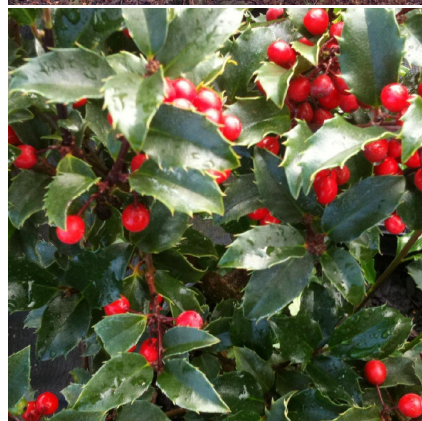

Caractéristiques :

Couleur fleur : Blanc

Couleur feuillage : Vert

Hauteur : 0 cm

Feuillaison : aucune

Floraison(s) : Mai - Mai

Type de feuillage : persistant

Exposition : soleil ombre

Type de sol :

Silhouette : Non prÃ©cisÃ©

ILEX x meserveae 'Blue Princess®' (= 'Conapri')

-> [Accéder à la fiche de ILEX x meserveae 'Blue Princess®' (= 'Conapri') sur www.pepiniere-bretagne.fr](http://www.pepiniere-bretagne.fr)

DESCRIPTION

Informations botaniques

Nom botanique : ILEX x meserveae 'Blue Princess®' (= 'Conapri')

Famille : Aquifoliaceae

Description de ILEX x meserveae 'Blue Princess®' (= 'Conapri')

L'ILEX x meserveae 'Blue Princess' est un hybride entre l'Ilex aquifolium x ilex rugosa, de la famille des aquifoliaceae. La particularité de cette sélection horticole, c'est d'abord la couleur du tronc qui est bien noir avec un feuillage épineux, lustré vert foncé. 'Blue Princess' est une sélection femelle qui, à la suite de la floraison en mai-juin, produira de nombreuses baies rouges en hiver. Il préfère un sol humifère et bien drainé et une exposition plutôt ensoleillée. Très bonne rusticité.

Entretien de ILEX x meserveae 'Blue Princess®' (= 'Conapri')

Arrosez la première année par temps sec. Une bonne fois tous les 15 jours avec 5 à 10 l d'eau suivant la taille du sujet planté est préférable à plusieurs petits arrosages. Si vous avez paillé correctement, les arrosages diminuent d'au moins 80%. Aucun entretien particulier.

EMPLACEMENT

Emplacement de ILEX x meserveae 'Blue Princess®' (= 'Conapri')

Type de sol de ILEX x meserveae 'Blue Princess®' (= 'Conapri')

PARTICULARITÉ

ILEX x meserveae 'Blue Princess®' (= 'Conapri') supporte le climat maritime.

ILEX x meserveae 'Blue Princess®' (= 'Conapri') supporte le vent.

ILEX x meserveae 'Blue Princess®' (= 'Conapri') est une plante à feuillage persistant.

ILEX x meserveae 'Blue Princess®' (= 'Conapri') est une plante mellifère.

INFORMATIONS COMPLÉMENTAIRE

-> [Accéder à la collection des Toutes les plantes disponible à la vente sur www.pepiniere-bretagne.fr](http://www.pepiniere-bretagne.fr)