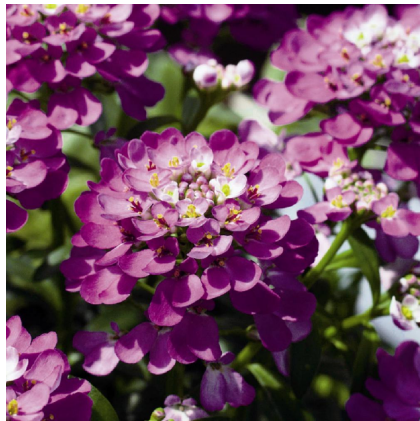

Caractéristiques :

Couleur fleur :

Couleur feuillage : Vert

Hauteur : 0 cm

Feuillaison : aucune

Floraison(s) : Avril - Mai

Type de feuillage: persistant

Exposition : soleil

Type de sol :

Silhouette : Non prÃ©cisÃ©

IBERIS 'Absolutely Amethyst'

NV

-> [Accéder à la fiche de IBERIS 'Absolutely Amethyst' sur www.pepiniere-bretagne.fr](http://www.pepiniere-bretagne.fr)

DESCRIPTION

Informations botaniques

Nom botanique : IBERIS 'Absolutely Amethyst'

Famille : Brassicaceae

Description de IBERIS 'Absolutely Amethyst'

L'IBERIS 'Absolutely Amethyst' est une sélection avec une floraison rose violacée exceptionnelle durant une bonne partie du printemps. Ce coloris sort vraiment de l'ordinaire en faisant une vraie attraction dans une rocaille.

L'IBERIS est une famille de vivaces ou de sous-arbrisseaux persistants essentiellement originaires du bassin méditerranéen. Les feuilles sont obovales et alternes. Les fleurs apparaissent en grappes terminales sur de petites tiges. Les IBERIS sont d'excellentes plantes de rocaille, de potée ou pour habiller le haut d'un muret. Dans de bonnes conditions de drainage et en situation ensoleillée, les IBERIS peuvent tenir -15°C durant l'hiver.

Entretien de IBERIS 'Absolutely Amethyst'

Aucun entretien particulier.

EMPLACEMENT

Emplacement de IBERIS 'Absolutely Amethyst'

Type de sol de IBERIS 'Absolutely Amethyst'

PARTICULARITÉ

IBERIS 'Absolutely Amethyst' supporte le climat maritime.

IBERIS 'Absolutely Amethyst' supporte le vent.

IBERIS 'Absolutely Amethyst' est une plante à feuillage persistant.

IBERIS 'Absolutely Amethyst' s'utilise en couvre-sol.

INFORMATIONS COMPLÉMENTAIRE

-> [Accéder à la collection des Toutes les plantes disponible à la vente sur www.pepiniere-bretagne.fr](http://www.pepiniere-bretagne.fr)