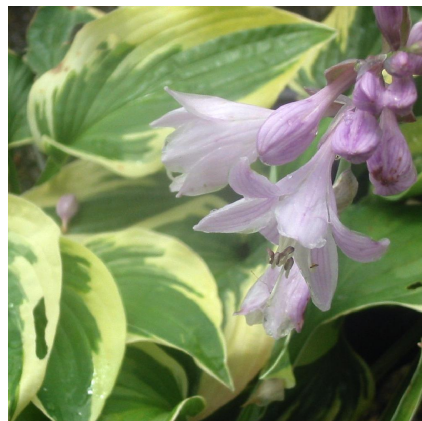

Caractéristiques :

Couleur fleur : Mauve

Couleur feuillage :

Hauteur : 0 cm

Feuillaison : aucune

Floraison(s) : Juillet - AoÛt

Type de feuillage : caduc

Exposition : soleil mi-ombre ombre

Type de sol :

Silhouette : Non précisée

HOSTA 'Wide Brim'

-> [Accéder à la fiche de HOSTA 'Wide Brim' sur www.pepiniere-bretagne.fr](http://www.pepiniere-bretagne.fr)

DESCRIPTION

Informations botaniques

Nom botanique : HOSTA 'Wide Brim'

Famille : Liliaceae

Description de HOSTA 'Wide Brim'

L'HOSTA 'Wide Brim' produit un feuillage cordiforme, intéressant dans les bouquets. Les fleurs sont mauves.

Les HOSTAS sont des plantes vivaces très rustiques offrant une grande diversité de tailles et de feuillages pour lesquels de nombreuses sélections ont été réalisées. Les fleurs surviennent en grappe sur des hampes dépassant le feuillage. Elles sont campanulées nuancées entre le blanc pur et le violet le plus intense. Ce sont des plantes qui apprécient des terres plutôt riches et fraîches, ne se desséchant pas trop durant l'été. Si votre terrain est plutôt sec en été, il leur faudra une exposition ombragée durant les heures chaudes de la journée.

Les HOSTA apprécient une terre fraîche et relativement riche. Ne pas hésiter à leur mettre une pelletée de compost ou quelques poignées de BOCHEVO durant l'hiver.

EMPLACEMENT

Emplacement de HOSTA 'Wide Brim'