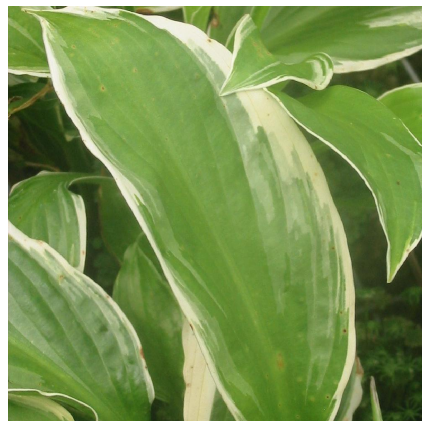

Caractéristiques :

Couleur fleur : lilas

Couleur feuillage :

Hauteur : 0 cm

Feuillaison : aucune

Floraison(s) : Juillet - AoÛt

Type de feuillage : caduc

Exposition : soleil mi-ombre ombre

Type de sol :

Silhouette : Non précisée

HOSTA 'Undulata Albomarginata'

-> [Accéder à la fiche de HOSTA 'Undulata Albomarginata' sur www.pepiniere-bretagne.fr](http://www.pepiniere-bretagne.fr)

DESCRIPTION

Informations botaniques

Nom botanique : HOSTA 'Undulata Albomarginata'

Famille : Liliaceae

Description de HOSTA 'Undulata Albomarginata'

L'HOSTA 'Undulata Albomarginata' est dotée d'un feuillage allongé, ondulé. Les fleurs sont lilas. Les HOSTAS sont des plantes vivaces très rustiques offrant une grande diversité de tailles et de feuillages pour lesquels de nombreuses sélectionnements ont été réalisés. Les fleurs surviennent en été sur des hampe passant le feuillage. Elles sont campanulées nuancées entre le blanc pur et le violet le plus intense. Ce sont des plantes qui apprécient des terres plutôt riches et fraîches, ne se desséchant pas trop durant l'été. Si votre terrain est plutôt sec en été, il leur faudra une exposition ombragée durant les heures chaudes de la journée.

Entretien de HOSTA 'Undulata Albomarginata'

Les HOSTA ne demandent aucun entretien. Peut être suivi, surtout au printemps lors du développement des feuilles. Celles-ci peuvent être attaquées par les limaces. Nous vous conseillons de les badigeonner avec de la bouillie bordelaise incolore. Les limaces n'apprécient pas le cuivre. Renouveler l'application éventuellement après une grosse pluie. Les HOSTA apprécient une terre fraîche et relativement riche. Ne pas hésiter à leur mettre une pelletée de compost ou quelques poignées de BOCHEVO durant l'hiver.

EMPLACEMENT

Emplacement de HOSTA 'Undulata Albomarginata'

Type de sol de HOSTA 'Undulata Albomarginata'

PARTICULARITÉ

HOSTA 'Undulata Albomarginata' supporte le climat maritime.

HOSTA 'Undulata Albomarginata' supporte le vent.

HOSTA 'Undulata Albomarginata' est odorante .

INFORMATIONS COMPLÉMENTAIRE

-> [Accéder à la collection des Toutes les plantes disponible à la vente sur www.pepiniere-bretagne.fr](http://www.pepiniere-bretagne.fr)