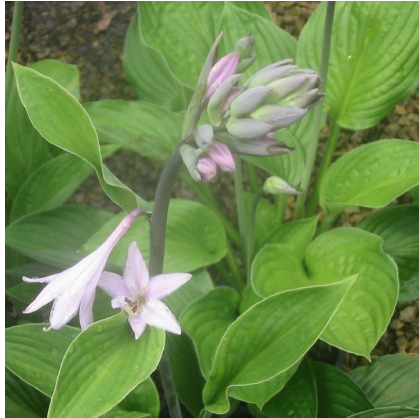

Caractéristiques :

Couleur fleur : lilas

Couleur feuillage :

Hauteur : 0 cm

Feuillaison : aucune

Floraison(s) : Juillet - Août

Type de feuillage : caduc

Exposition : soleil mi-ombre ombre

Type de sol :

Silhouette : Non précisée

HOSTA sieboldiana

-> [Accéder à la fiche de HOSTA sieboldiana sur www.pepiniere-bretagne.fr](http://www.pepiniere-bretagne.fr)

DESCRIPTION

Informations botaniques

Nom botanique : HOSTA sieboldiana

Famille : Liliaceae

Description de HOSTA sieboldiana

L'HOSTA sieboldiana est dotée d'un feuillage cordiforme, glauque et gaufré. Les fleurs sont blanc lilas. Les HOSTAS sont des plantes vivaces très rustiques offrant une grande diversité de tailles et de feuillages pour lesquels de nombreuses sélections ont été réalisées. Les fleurs surviennent en grappe sur des hampes dépassant le feuillage. Elles sont campanulées nuancées entre le blanc pur et le violet le plus intense. Ce sont des plantes qui apprécient des terres plutôt riches et fraîches, ne se desséchant pas trop durant l'été. Si votre terrain est plutôt sec en été, il leur faudra une exposition ombragée durant les heures chaudes de la journée.

Entretien de HOSTA sieboldiana

Les HOSTA ne demandent aucun entretien. Peut être un suivi, surtout au printemps lors du développement des feuilles. Celles-ci peuvent être attaquées par les limaces. Nous vous conseillons de les badigeonner avec de la bouillie bordelaise incolore. Les limaces n'apprécient pas le cuivre. Renouveler l'application éventuellement après une grosse pluie. Les HOSTA apprécient une terre fraîche et relativement riche. Ne pas hésiter à leur mettre une pelletée de compost ou quelques poignées de BOCHEVO durant l'hiver.

EMPLACEMENT

Emplacement de HOSTA sieboldiana

Type de sol de HOSTA sieboldiana

PARTICULARITÉ

HOSTA sieboldiana supporte le climat maritime.

HOSTA sieboldiana supporte le vent.

HOSTA sieboldiana est odorante .

INFORMATIONS COMPLÉMENTAIRE

-> [Accéder à la collection des Toutes les plantes disponible à la vente sur www.pepiniere-bretagne.fr](http://www.pepiniere-bretagne.fr)