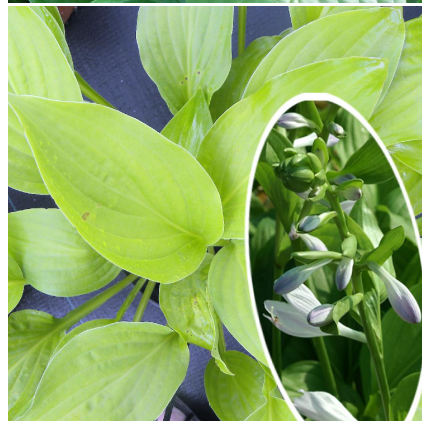

Caractéristiques :

Couleur fleur : Blanc

Couleur feuillage :

Hauteur : 0 cm

Feuillaison : aucune

Floraison(s) : Juillet - AoÛt

Type de feuillage : caduc

Exposition : soleil mi-ombre ombre

Type de sol :

Silhouette : Non précisée

HOSTA 'Royal Standard'

-> [Accéder à la fiche de HOSTA 'Royal Standard' sur www.pepiniere-bretagne.fr](http://www.pepiniere-bretagne.fr)

DESCRIPTION

Informations botaniques

Nom botanique : HOSTA 'Royal Standard'

Famille : Liliaceae

Description de HOSTA 'Royal Standard'

L'HOSTA 'Royal Standard' est doté d'un feuillage vert clair, vigoureux. Les fleurs sont très parfumées, blanc pur, très parfumées.

Les HOSTAS sont des plantes vivaces très rustiques offrant une grande diversité de tailles et de feuillages pour lesquels de nombreuses sélection ont été réalisées. Les fleurs surviennent en fait sur des hampes dépassant le feuillage. Elles sont campanulées nuancées entre le blanc pur et le violet le plus intense. Ce sont des plantes qui apprécient des terres plutôt riches et fraîches, ne se desséchant pas trop durant l'été. Si votre terrain est plutôt sec en été, il leur faudra une exposition ombragée durant les heures chaudes de la journée.

Entretien de HOSTA 'Royal Standard'

Les HOSTA ne demandent aucun entretien. Peut être un suivi, surtout au printemps lors du développement des feuilles. Celles-ci peuvent être attaquées par les limaces. Nous vous conseillons de les badigeonner avec de la bouillie bordelaise incolore. Les limaces n'apprécient pas le cuivre. Renouveler l'application éventuellement après une grosse pluie.

Les HOSTA apprécient une terre fraîche et relativement riche. Ne pas hésiter à leur mettre une pelletée de compost ou quelques poignées de BOCHEVO durant l'hiver.

EMPLACEMENT

Emplacement de HOSTA 'Royal Standard'

Type de sol de HOSTA 'Royal Standard'

PARTICULARITÉ

HOSTA 'Royal Standard' supporte le climat maritime.

HOSTA 'Royal Standard' supporte le vent.

HOSTA 'Royal Standard' est odorante.

INFORMATIONS COMPLÉMENTAIRE

-> [Accéder à la collection des Toutes les plantes disponible à la vente sur www.pepiniere-bretagne.fr](http://www.pepiniere-bretagne.fr)