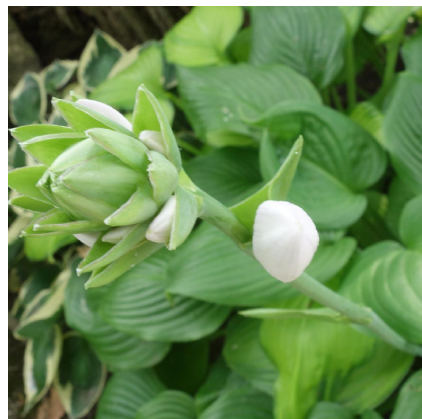

Caractéristiques :

Couleur fleur : Blanc

Couleur feuillage :

Hauteur : 0 cm

Feuillaison : aucune

Floraison(s) : Juillet - Août

Type de feuillage : caduc

Exposition : soleil mi-ombre ombre

Type de sol :

Silhouette : Non précisée

HOSTA 'Guacamole'

-> [Accéder à la fiche de HOSTA 'Guacamole' sur www.pepiniere-bretagne.fr](http://www.pepiniere-bretagne.fr)

DESCRIPTION

Informations botaniques

Nom botanique : HOSTA 'Guacamole'

Famille : Liliaceae

Description de HOSTA 'Guacamole'

L'HOSTA 'Guacamole' produit en été de grandes fleurs blanches en trompettes pendantes, parfumées. Grandes feuilles dorées margées de vert clair.

Les HOSTAS sont des plantes vivaces très rustiques offrant une grande diversité de tailles et de feuillages pour lesquels de nombreuses sélections ont été réalisées. Les fleurs surviennent en été sur des hampes dépassant le feuillage. Elles sont campanulées nuancées entre le blanc pur et le violet le plus intense. Ce sont des plantes qui apprécient des terres plutôt riches et fraîches, ne se desséchant pas trop durant l'été. Si votre terrain est plutôt sec en été, il leur faudra une exposition ombragée durant les heures chaudes de la journée.

Entretien de HOSTA 'Guacamole'

Les HOSTA ne demandent aucun entretien. Peut être un suivi, surtout au printemps lors du développement des feuilles. Celles-ci peuvent être attaquées par les limaces. Nous vous conseillons de les badigeonner avec de la bouillie bordelaise incolore. Les limaces n'apprécient pas le cuivre.

Renouveler l'application éventuellement après une grosse pluie.

Les HOSTA apprécient une terre fraîche et relativement riche. Ne pas hésiter à leur mettre une pelletée de compost ou quelques poignées de BOCHEVO durant l'hiver.

EMPLACEMENT

Emplacement de HOSTA 'Guacamole'

Type de sol de HOSTA 'Guacamole'

PARTICULARITÉ

HOSTA 'Guacamole' supporte le climat maritime.

HOSTA 'Guacamole' supporte le vent.

HOSTA 'Guacamole' est odorante .

INFORMATIONS COMPLÉMENTAIRE

-> [Accéder à la collection des Toutes les plantes disponible à la vente sur www.pepiniere-bretagne.fr](http://www.pepiniere-bretagne.fr)