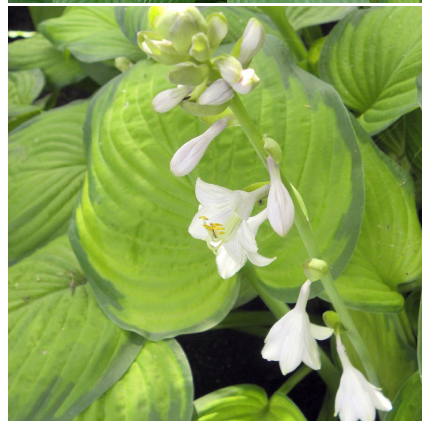

Caractéristiques :

Couleur fleur : Blanc

Couleur feuillage :

Hauteur : 0 cm

Feuillaison : aucune

Floraison(s) : Juillet - Août

Type de feuillage : caduc

Exposition : soleil mi-ombre ombre

Type de sol :

Silhouette : Non précisée

HOSTA 'Guacamole'

-> [Accéder à la fiche de HOSTA 'Guacamole' sur www.pepiniere-bretagne.fr](http://www.pepiniere-bretagne.fr)

DESCRIPTION

Informations botaniques

Nom botanique : HOSTA 'Guacamole'

Famille : Liliaceae

Description de HOSTA 'Guacamole'

L'HOSTA 'Guacamole' produit en été de grandes fleurs blanches en trompettes pendantes, parfumées. Grandes feuilles dorées margées de vert clair.

Les HOSTAS sont des plantes vivaces très rustiques offrant une grande diversité de tailles et de feuillages pour lesquels de nombreuses sélections ont été réalisées. Les fleurs surviennent en été sur des hampes dépassant le feuillage. Elles sont campanulées nuancées entre le blanc pur et le violet le plus intense. Ce sont des plantes qui apprécient des terres plutôt riches et fraîches, ne se desséchant pas trop durant l'été. Si votre terrain est plutôt sec en été, il leur faudra une exposition ombragée durant les heures chaudes de la journée.

Entretien de HOSTA 'Guacamole'

Les HOSTA ne demandent aucun entretien. Peut être un suivi, surtout au printemps lors du développement des feuilles. Celles-ci peuvent être attaquées par les limaces. Nous vous conseillons de les badigeonner avec de la bouillie bordelaise incolore. Les limaces n'apprécient pas le cuivre.

Renouveler l'application éventuellement après une grosse pluie.

Les HOSTA apprécient une terre fraîche et relativement riche. Ne pas hésiter à leur mettre une pelletée de compost ou quelques poignées de BOCHEVO durant l'hiver.

EMPLACEMENT

Emplacement de HOSTA 'Guacamole'

Type de sol de HOSTA 'Guacamole'

PARTICULARITÉ

HOSTA 'Guacamole' supporte le climat maritime.

HOSTA 'Guacamole' supporte le vent.

HOSTA 'Guacamole' est odorante .

INFORMATIONS COMPLÉMENTAIRE

-> [Accéder à la collection des Toutes les plantes disponible à la vente sur www.pepiniere-bretagne.fr](http://www.pepiniere-bretagne.fr)