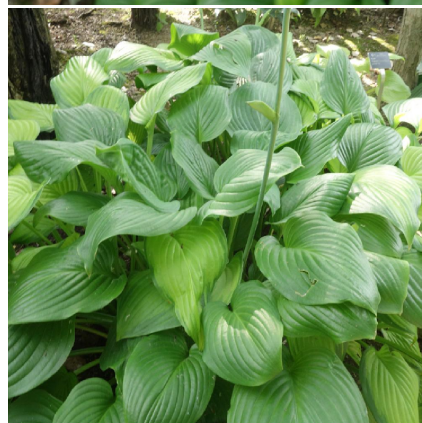

Caractéristiques :

Couleur fleur : Blanc

Couleur feuillage :

Hauteur : 0 cm

Feuillaison : aucune

Floraison(s) : Juillet - Août

Type de feuillage : caduc

Exposition : soleil mi-ombre ombre

Type de sol :

Silhouette : Non précisée

HOSTA 'Guacamole'

-> [Accéder à la fiche de HOSTA 'Guacamole' sur www.pepiniere-bretagne.fr](http://www.pepiniere-bretagne.fr)

DESCRIPTION

Informations botaniques

Nom botanique : HOSTA 'Guacamole'

Famille : Liliaceae

Description de HOSTA 'Guacamole'

L'HOSTA 'Guacamole' produit en été de grandes fleurs blanches en trompettes pendantes, parfumées. Grandes feuilles dorées margées de vert clair.

Les HOSTAS sont des plantes vivaces très rustiques offrant une grande diversité de tailles et de feuillages pour lesquels de nombreuses sélections ont été réalisées. Les fleurs surviennent en été sur des hampes dépassant le feuillage. Elles sont campanulées nuancées entre le blanc pur et le violet le plus intense. Ce sont des plantes qui apprécient des terres plutôt riches et fraîches, ne se desséchant pas trop durant l'été. Si votre terrain est plutôt sec en été, il leur faudra une exposition ombragée durant les heures chaudes de la journée.