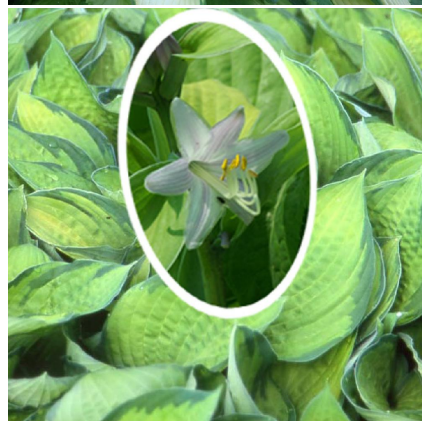

Caractéristiques :

Couleur fleur : Blanc

Couleur feuillage :

Hauteur : 0 cm

Feuillaison : aucune

Floraison(s) : Juillet - AoÛt

Type de feuillage : caduc

Exposition : soleil mi-ombre ombre

Type de sol :

Silhouette : Non précisée

HOSTA 'Gold Standard'

-> [Accéder à la fiche de HOSTA 'Gold Standard' sur www.pepiniere-bretagne.fr](http://www.pepiniere-bretagne.fr)

DESCRIPTION

Informations botaniques

Nom botanique : HOSTA 'Gold Standard'

Famille : Liliaceae

Description de HOSTA 'Gold Standard'

L'HOSTA 'Gold Standard' produit en été des fleurs très blanches. Grande feuille large, arrondie et dorée. Les HOSTAS sont des plantes vivaces très rustiques offrant une grande diversité de tailles et de feuillages pour lesquels de nombreuses sélections ont été réalisées. Les fleurs surviennent en été sur des hampes dépassant le feuillage. Elles sont campanulées nuancées entre le blanc pur et le violet le plus intense. Ce sont des plantes qui apprécient des terres plutôt riches et fraîches, ne se desséchant pas trop durant l'été. Si votre terrain est plutôt sec en été, il leur faudra une exposition ombragée durant les heures chaudes de la journée.

Entretien de HOSTA 'Gold Standard'

Les HOSTA ne demandent aucun entretien. Peut être un suivi, surtout au printemps lors du développement des feuilles. Celles-ci peuvent être attaquées par les limaces. Nous vous conseillons de les badigeonner avec de la bouillie bordelaise incolore. Les limaces n'apprécient pas le cuivre. Renouveler l'application éventuellement après une grosse pluie. Les HOSTA apprécient une terre fraîche et relativement riche. Ne pas hésiter à leur mettre une pelletée de compost ou quelques poignées de BOCHEVO durant l'hiver.

EMPLACEMENT

Emplacement de HOSTA 'Gold Standard'

Type de sol de HOSTA 'Gold Standard'

PARTICULARITÉ

HOSTA 'Gold Standard' supporte le climat maritime.

HOSTA 'Gold Standard' supporte le vent.

HOSTA 'Gold Standard' est odorante .

INFORMATIONS COMPLÉMENTAIRE

-> [Accéder à la collection des Toutes les plantes disponible à la vente sur www.pepiniere-bretagne.fr](http://www.pepiniere-bretagne.fr)