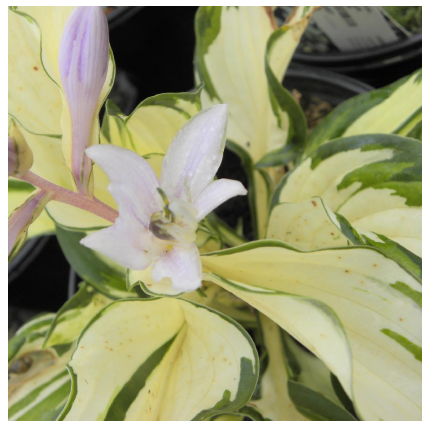

Caractéristiques :

Couleur fleur : lavande

Couleur feuillage :

Hauteur : 0 cm

Feuillaison : aucune

Floraison(s) : Juillet - Août

Type de feuillage : caduc

Exposition :

Type de sol :

Silhouette : Non précisée

HOSTA 'Fire and Ice'

-> [Accéder à la fiche de HOSTA 'Fire and Ice' sur www.pepiniere-bretagne.fr](http://www.pepiniere-bretagne.fr)

DESCRIPTION

Informations botaniques

Nom botanique : HOSTA 'Fire and Ice'

Famille : Liliaceae

Description de HOSTA 'Fire and Ice'

L'HOSTA 'Fire and Ice' produit des feuilles ovales, ? centre blanc, marges de vert foncé?. Les fleurs sont lavande.

Les HOSTAS sont des plantes vivaces très rustiques offrant une grande diversité de tailles et de feuillages pour lesquels de nombreuses sélections ont été réalisées. Les fleurs surviennent en ?t? sur des hampes dépassant le feuillage. Elles sont campanulées nuancées entre le blanc pur et le violet le plus intense. Ce sont des plantes qui apprécient des terres plutôt riches et fraîches, ne se desséchant pas trop durant l'été?. Si votre terrain est plutôt sec en été?, il leur faudra une exposition ombragée durant les heures chaudes de la journée.

Entretien de HOSTA 'Fire and Ice'

Les HOSTA ne demandent aucun entretien. Peut être un suivi, surtout au printemps lors du développement des feuilles. Celles-ci peuvent être attaquées par les limaces. Nous vous conseillons de les badigeonner avec de la bouillie bordelaise incolore. Les limaces n'apprécient pas le cuivre.

Renouveler l'application éventuellement après une grosse pluie.

Les HOSTA apprécient une terre fraîche et relativement riche. Ne pas hésiter à leur mettre une pelletée de compost ou quelques poignées de BOCHEVO durant l'hiver.

EMPLACEMENT

Emplacement de HOSTA 'Fire and Ice'

Type de sol de HOSTA 'Fire and Ice'

PARTICULARITÉ

HOSTA 'Fire and Ice' supporte le climat maritime.

HOSTA 'Fire and Ice' supporte le vent.

HOSTA 'Fire and Ice' est odorante .

INFORMATIONS COMPLÉMENTAIRE

-> [Accéder à la collection des Toutes les plantes disponible à la vente sur www.pepiniere-bretagne.fr](http://www.pepiniere-bretagne.fr)