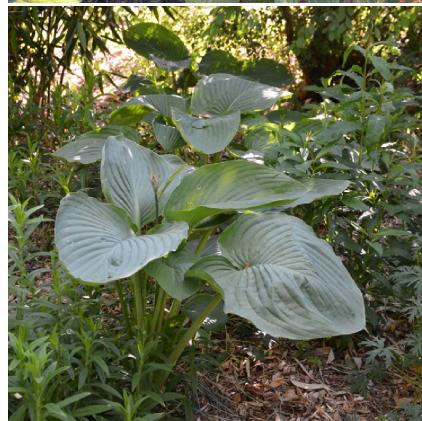

Caractéristiques :

Couleur fleur :

Couleur feuillage :

Hauteur : 0 cm

Feuillaison : aucune

Floraison(s) : Juin - Août

Type de feuillage : caduc

Exposition :

Type de sol :

Silhouette : Non précisée

HOSTA 'Empress Wu'

-> [Accéder à la fiche de HOSTA 'Empress Wu' sur www.pepiniere-bretagne.fr](http://www.pepiniere-bretagne.fr)

DESCRIPTION

Informations botaniques

Nom botanique : HOSTA 'Empress Wu'

Famille : Liliaceae

Description de HOSTA 'Empress Wu'

L'HOSTA 'Empress Wu' est remarquable par ses normes feuilles allongées vert bleuté. Les fleurs en trompettes pendantes sont blanc violacé.

Les HOSTAS sont des plantes vivaces très rustiques offrant une grande diversité de tailles et de feuillages pour lesquels de nombreuses sélections ont été réalisées. Les fleurs surviennent en tige sur des hampes dépassant le feuillage. Elles sont campanulées nuancées entre le blanc pur et le violet le plus intense. Ce sont des plantes qui apprécient des terres plutôt riches et fraîches, ne se desséchant pas trop durant l'été. Si votre terrain est plutôt sec en été, il leur faudra une exposition ombragée durant les heures chaudes de la journée.

Entretien de HOSTA 'Empress Wu'

Les HOSTA ne demandent aucun entretien. Peut être un suivi, surtout au printemps lors du développement des feuilles. Celles-ci peuvent être attaquées par les limaces. Nous vous conseillons de les badigeonner avec de la bouillie bordelaise incolore. Les limaces n'apprécient pas le cuivre. Renouveler l'application éventuellement après une grosse pluie.

Les HOSTA apprécient une terre fraîche et relativement riche. Ne pas hésiter à leur mettre une pelletée de compost ou quelques poignées de BOCHEVO durant l'hiver.

EMPLACEMENT

Emplacement de HOSTA 'Empress Wu'

Type de sol de HOSTA 'Empress Wu'

PARTICULARITÉ

HOSTA 'Empress Wu' supporte le climat maritime.

HOSTA 'Empress Wu' supporte le vent.

HOSTA 'Empress Wu' est odorante .

INFORMATIONS COMPLÉMENTAIRE

-> [Accéder à la collection des Toutes les plantes disponible à la vente sur www.pepiniere-bretagne.fr](http://www.pepiniere-bretagne.fr)