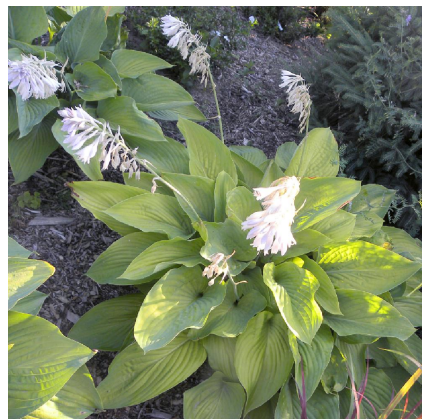

Caractéristiques :

Couleur fleur :

Couleur feuillage :

Hauteur : 0 cm

Feuillaison : aucune

Floraison(s) : Juin - Août

Type de feuillage : caduc

Exposition :

Type de sol :

Silhouette : Non précisée

HOSTA 'Empress Wu'

-> [Accéder à la fiche de HOSTA 'Empress Wu' sur www.pepiniere-bretagne.fr](http://www.pepiniere-bretagne.fr)

DESCRIPTION

Informations botaniques

Nom botanique : HOSTA 'Empress Wu'

Famille : Liliaceae

Description de HOSTA 'Empress Wu'

L'HOSTA 'Empress Wu' est remarquable par ses normes feuilles allongées vert bleuté. Les fleurs en trompettes pendantes sont blanc violacé.

Les HOSTAS sont des plantes vivaces très rustiques offrant une grande diversité de tailles et de feuillages pour lesquels de nombreuses sélections ont été réalisées. Les fleurs surviennent en tige sur des hampes dépassant le feuillage. Elles sont campanulées nuancées entre le blanc pur et le violet le plus intense. Ce sont des plantes qui apprécient des terres plutôt riches et fraîches, ne se desséchant pas trop durant l'été. Si votre terrain est plutôt sec en été, il leur faudra une exposition ombragée durant les heures chaudes de la journée.

Entretien de HOSTA 'Empress Wu'

Les HOSTA ne demandent aucun entretien. Peut être un suivi, surtout au printemps lors du développement des feuilles. Celles-ci peuvent être attaquées par les limaces. Nous vous conseillons de les badigeonner avec de la bouillie bordelaise incolore. Les limaces n'apprécient pas le cuivre. Renouveler l'application éventuellement après une grosse pluie.

Les HOSTA apprécient une terre fraîche et relativement riche. Ne pas hésiter à leur mettre une pelletée de compost ou quelques poignées de BOCHEVO durant l'hiver.

EMPLACEMENT

Emplacement de HOSTA 'Empress Wu'

Type de sol de HOSTA 'Empress Wu'

PARTICULARITÉ

HOSTA 'Empress Wu' supporte le climat maritime.

HOSTA 'Empress Wu' supporte le vent.

HOSTA 'Empress Wu' est odorante .

INFORMATIONS COMPLÉMENTAIRE

-> [Accéder à la collection des Toutes les plantes disponible à la vente sur www.pepiniere-bretagne.fr](http://www.pepiniere-bretagne.fr)