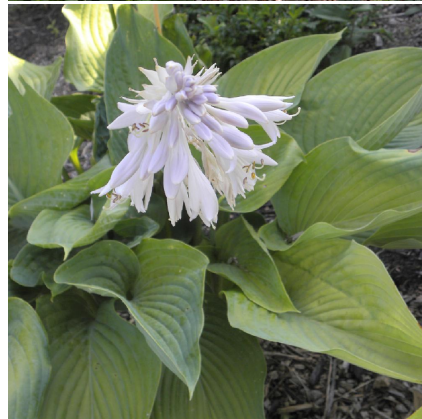

Caractéristiques :

Couleur fleur :

Couleur feuillage :

Hauteur : 0 cm

Feuillaison : aucune

Floraison(s) : Juin - Août

Type de feuillage : caduc

Exposition :

Type de sol :

Silhouette : Non précisée

HOSTA 'Empress Wu'

-> [Accéder à la fiche de HOSTA 'Empress Wu' sur www.pepiniere-bretagne.fr](http://www.pepiniere-bretagne.fr)

DESCRIPTION

Informations botaniques

Nom botanique : HOSTA 'Empress Wu'

Famille : Liliaceae

Description de HOSTA 'Empress Wu'

L'HOSTA 'Empress Wu' est remarquable par ses normes feuilles allongées vert bleuté. Les fleurs en trompettes pendantes sont blanc violacé.

Les HOSTAS sont des plantes vivaces très rustiques offrant une grande diversité de tailles et de feuillages pour lesquels de nombreuses sélections ont été réalisées. Les fleurs surviennent en tige sur des hampes dépassant le feuillage. Elles sont campanulées nuancées entre le blanc pur et le violet le plus intense. Ce sont des plantes qui apprécient des terres plutôt riches et fraîches, ne se desséchant pas trop durant l'été. Si votre terrain est plutôt sec en été, il leur faudra une exposition ombragée durant les heures chaudes de la journée.

Entretien de HOSTA 'Empress Wu'

Les HOSTA ne demandent aucun entretien. Peut être un suivi, surtout au printemps lors du développement des feuilles. Celles-ci peuvent être attaquées par les limaces. Nous vous conseillons de les badigeonner avec de la bouillie bordelaise incolore. Les limaces n'apprécient pas le cuivre. Renouveler l'application éventuellement après une grosse pluie.

Les HOSTA apprécient une terre fraîche et relativement riche. Ne pas hésiter à leur mettre une pelletée de compost ou quelques poignées de BOCHEVO durant l'hiver.

EMPLACEMENT

Emplacement de HOSTA 'Empress Wu'

Type de sol de HOSTA 'Empress Wu'

PARTICULARITÉ

HOSTA 'Empress Wu' supporte le climat maritime.

HOSTA 'Empress Wu' supporte le vent.

HOSTA 'Empress Wu' est odorante .

INFORMATIONS COMPLÉMENTAIRE

-> [Accéder à la collection des Toutes les plantes disponible à la vente sur www.pepiniere-bretagne.fr](http://www.pepiniere-bretagne.fr)