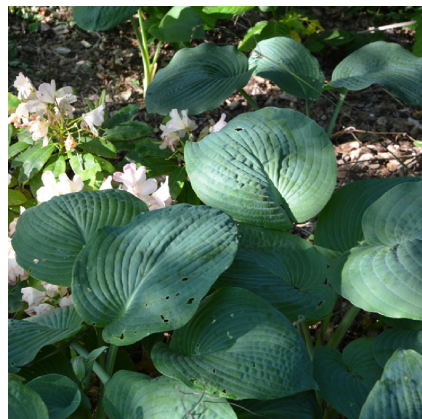

Caractéristiques :

Couleur fleur : Blanc

Couleur feuillage :

Hauteur : 0 cm

Feuillaison : aucune

Floraison(s) : Juillet - Août

Type de feuillage : caduc

Exposition : soleil mi-ombre ombre

Type de sol :

Silhouette : Non précisée

HOSTA sielboldiana 'Elegans'

-> [Accéder à la fiche de HOSTA sielboldiana 'Elegans' sur www.pepiniere-bretagne.fr](http://www.pepiniere-bretagne.fr)

DESCRIPTION

Informations botaniques

Nom botanique : HOSTA sielboldiana 'Elegans'

Famille : Liliaceae

Description de HOSTA sielboldiana 'Elegans'

L'HOSTA 'Elegans' (Sielboldiana Group) est dotée d'un feuillage coriace bleuvert, très décoratif. Les fleurs sont blanches.

Les HOSTAS sont des plantes vivaces très rustiques offrant une grande diversité de tailles et de feuillages pour lesquelles de nombreuses sélection ont été réalisées. Les fleurs surviennent en grappe sur des hampes dépassant le feuillage. Elles sont campanulées nuancées entre le blanc pur et le violet le plus intense. Ce sont des plantes qui apprécient des terres plutôt riches et fraîches, ne se desséchant pas trop durant l'été. Si votre terrain est plutôt sec en été, il leur faudra une exposition ombragée durant les heures chaudes de la journée.

Entretien de HOSTA sielboldiana 'Elegans'

Les HOSTA ne demandent aucun entretien. Peut être un suivi, surtout au printemps lors du développement des feuilles. Celles-ci peuvent être attaquées par les limaces. Nous vous conseillons de les badigeonner avec de la bouillie bordelaise incolore. Les limaces n'apprécient pas le cuivre. Renouveler l'application éventuellement après une grosse pluie.

Les HOSTA apprécient une terre fraîche et relativement riche. Ne pas hésiter à leur mettre une pelletée de compost ou quelques poignées de BOCHEVO durant l'hiver.

EMPLACEMENT

Emplacement de HOSTA sielboldiana 'Elegans'

Type de sol de HOSTA sielboldiana 'Elegans'

PARTICULARITÉ

HOSTA sielboldiana 'Elegans' supporte le climat maritime.

HOSTA sielboldiana 'Elegans' supporte le vent.

HOSTA sielboldiana 'Elegans' est odorante.

INFORMATIONS COMPLÉMENTAIRE

-> [Accéder à la collection des Toutes les plantes disponible à la vente sur www.pepiniere-bretagne.fr](http://www.pepiniere-bretagne.fr)