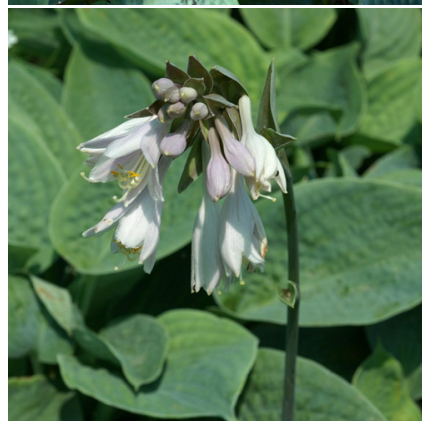

Caractéristiques :

Couleur fleur : Blanc

Couleur feuillage :

Hauteur : 0 cm

Feuillaison : aucune

Floraison(s) : Juillet - Août

Type de feuillage : caduc

Exposition : soleil mi-ombre ombre

Type de sol :

Silhouette : Non précisée

HOSTA sielboldiana 'Elegans'

-> [Accéder à la fiche de HOSTA sielboldiana 'Elegans' sur www.pepiniere-bretagne.fr](http://www.pepiniere-bretagne.fr)

DESCRIPTION

Informations botaniques

Nom botanique : HOSTA sielboldiana 'Elegans'

Famille : Liliaceae

Description de HOSTA sielboldiana 'Elegans'

L'HOSTA 'Elegans' (Sielboldiana Group) est dotée d'un feuillage coriace bleuvert, très décoratif. Les fleurs sont blanches.

Les HOSTAS sont des plantes vivaces très rustiques offrant une grande diversité de tailles et de feuillages pour lesquelles de nombreuses sélection ont été réalisées. Les fleurs surviennent en grappe sur des hampes dépassant le feuillage. Elles sont campanulées nuancées entre le blanc pur et le violet le plus intense. Ce sont des plantes qui apprécient des terres plutôt riches et fraîches, ne se desséchant pas trop durant l'été. Si votre terrain est plutôt sec en été, il leur faudra une exposition ombragée durant les heures chaudes de la journée.

Entretien de HOSTA sielboldiana 'Elegans'

Les HOSTA ne demandent aucun entretien. Peut être un suivi, surtout au printemps lors du développement des feuilles. Celles-ci peuvent être attaquées par les limaces. Nous vous conseillons de les badigeonner avec de la bouillie bordelaise incolore. Les limaces n'apprécient pas le cuivre. Renouveler l'application éventuellement après une grosse pluie.

Les HOSTA apprécient une terre fraîche et relativement riche. Ne pas hésiter à leur mettre une pelletée de compost ou quelques poignées de BOCHEVO durant l'hiver.

EMPLACEMENT

Emplacement de HOSTA sielboldiana 'Elegans'

Type de sol de HOSTA sielboldiana 'Elegans'

PARTICULARITÉ

HOSTA sielboldiana 'Elegans' supporte le climat maritime.

HOSTA sielboldiana 'Elegans' supporte le vent.

HOSTA sielboldiana 'Elegans' est odorante.

INFORMATIONS COMPLÉMENTAIRE

-> [Accéder à la collection des Toutes les plantes disponible à la vente sur www.pepiniere-bretagne.fr](http://www.pepiniere-bretagne.fr)