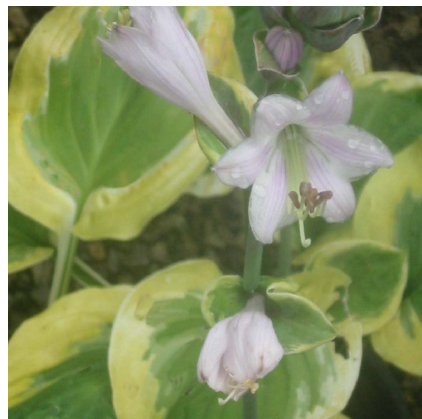

Caractéristiques :

Couleur fleur : lavande

Couleur feuillage : Vert

Hauteur : 0 cm

Feuillaison : aucune

Floraison(s) : Juillet - Août

Type de feuillage : caduc

Exposition : soleil mi-ombre ombre

Type de sol :

Silhouette : Non précisée

HOSTA 'Carnival'

-> [Accéder à la fiche de HOSTA 'Carnival' sur www.pepiniere-bretagne.fr](http://www.pepiniere-bretagne.fr)

DESCRIPTION

Informations botaniques

Nom botanique : HOSTA 'Carnival'

Famille : Liliaceae

Description de HOSTA 'Carnival'

L'HOSTA 'Carnival' produit un feuillage veiné, vert marginé de jaune pâle. Intéressant dans les bouquets. Les fleurs sont lavande.

Les HOSTAS sont des plantes vivaces très rustiques offrant une grande diversité de tailles et de feuillages pour lesquels de nombreuses sélections ont été réalisées. Les fleurs surviennent en touffes sur des hampes dépassant le feuillage. Elles sont campanulées nuancées entre le blanc pur et le violet le plus intense. Ce sont des plantes qui apprécient des terres plutôt riches et fraîches, ne se desséchant pas trop durant l'été. Si votre terrain est plutôt sec en été, il leur faudra une exposition ombragée durant les heures chaudes de la journée.

Entretien de HOSTA 'Carnival'

Les HOSTA ne demandent aucun entretien. Peut être un suivi, surtout au printemps lors du développement des feuilles. Celles-ci peuvent être attaquées par les limaces. Nous vous conseillons de les badigeonner avec de la bouillie bordelaise incolore. Les limaces n'apprécient pas le cuivre. Renouveler l'application éventuellement après une grosse pluie.

Les HOSTA apprécient une terre fraîche et relativement riche. Ne pas hésiter à leur mettre une pelletée de compost ou quelques poignées de BOCHEVO durant l'hiver.

EMPLACEMENT

Emplacement de HOSTA 'Carnival'

Type de sol de HOSTA 'Carnival'

PARTICULARITÉ

HOSTA 'Carnival' supporte le climat maritime.

HOSTA 'Carnival' supporte le vent.

HOSTA 'Carnival' est odorante .

INFORMATIONS COMPLÉMENTAIRE

-> [Accéder à la collection des Toutes les plantes disponible à la vente sur www.pepiniere-bretagne.fr](http://www.pepiniere-bretagne.fr)