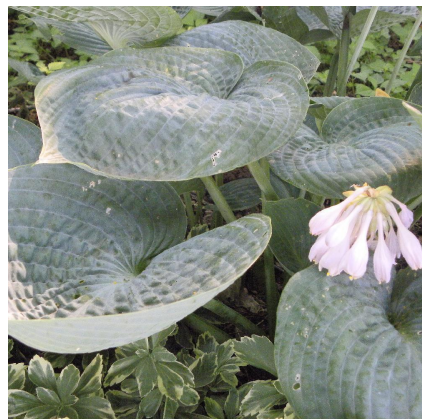

Caractéristiques :

Couleur fleur :

Couleur feuillage :

Hauteur : 0 cm

Feuillaison : aucune

Floraison(s) : Juin - Juillet

Type de feuillage: caduc

Exposition : soleil mi-ombre ombre

Type de sol :

Silhouette : Non prÃ©cisÃ©

HOSTA 'Big Daddy'

-> [Accéder à la fiche de HOSTA 'Big Daddy' sur www.pepiniere-bretagne.fr](http://www.pepiniere-bretagne.fr)

DESCRIPTION

Informations botaniques

Nom botanique : HOSTA 'Big Daddy'

Famille : Hostaceae

Description de HOSTA 'Big Daddy'

L'HOSTA 'Big Daddy' produit un très large feuillage bleu?, gauf?, ? nervures apparentes. Les fleurs sont en clochettes mauve clair.

Les HOSTAS sont des plantes vivaces très rustiques offrant une grande diversité de tailles et de feuillages pour lesquels de nombreuses sélections ont été réalisées. Les fleurs surviennent en été sur des hampes dépassant le feuillage. Elles sont campanulées nuancées entre le blanc pur et le violet le plus intense. Ce sont des plantes qui apprécient des terres plutôt riches et fraîches, ne se desséchant pas trop durant l'été. Si votre terrain est plutôt sec en été, il leur faudra une exposition ombragée durant les heures chaudes de la journée.

Entretien de HOSTA 'Big Daddy'

Les HOSTA ne demandent aucun entretien. Peut être un suivi, surtout au printemps lors du développement des feuilles. Celles-ci peuvent être attaquées par les limaces. Nous vous conseillons de les badigeonner avec de la bouillie bordelaise incolore. Les limaces n'apprécient pas le cuivre. Renouveler l'application éventuellement après une grosse pluie.

Les HOSTA apprécient une terre fraîche et relativement riche. Ne pas hésiter à leur mettre une pelletée de compost ou quelques poignées de BOCHEVO durant l'hiver.

EMPLACEMENT

Emplacement de HOSTA 'Big Daddy'

Type de sol de HOSTA 'Big Daddy'

PARTICULARITÉ

HOSTA 'Big Daddy' supporte le climat maritime.

HOSTA 'Big Daddy' supporte le vent.

HOSTA 'Big Daddy' est odorante .

INFORMATIONS COMPLÉMENTAIRE

-> [Accéder à la collection des Toutes les plantes disponible à la vente sur www.pepiniere-bretagne.fr](http://www.pepiniere-bretagne.fr)