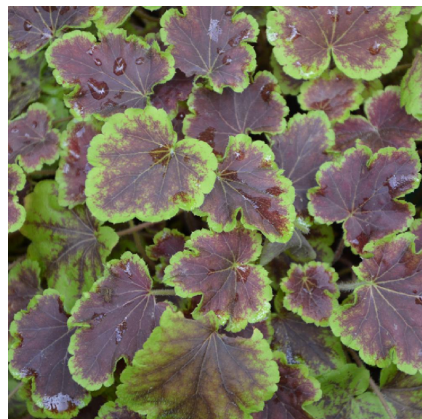

Caractéristiques :

Couleur fleur :

Couleur feuillage : Vert

Hauteur : 0 cm

Feuillaison : aucune

Floraison(s) : Juin - Septembre

Type de feuillage: persistant

Exposition : mi-ombre ombre

Type de sol :

Silhouette : Non prÃ©cisÃ©

HEUCHERELLA 'Solar Eclipse'

NV 2014

-> [Accéder à la fiche de HEUCHERELLA 'Solar Eclipse' sur www.pepiniere-bretagne.fr](http://www.pepiniere-bretagne.fr)

DESCRIPTION

Informations botaniques

Nom botanique : HEUCHERELLA 'Solar Eclipse'

Famille : Saxifragaceae

Description de HEUCHERELLA 'Solar Eclipse'

L'HEUCHERELLA 'Solar Eclipse' est dotée d'un feuillage présentant un très fort contraste entre le centre pourpre sombre et la bordure jaune. Durant l'été apparaissent des hampes légères portant des fleurs blanc crème.

Les HEUCHERELLA sont des plantes hybrides entre les Heuchera et les Tiarella. Ce sont des plantes persistantes ou semi-persistantes qui se plaisent en terrain humifère, frais mais bien drainés. Elles préfèrent une exposition totalement ou semi-ombragée. Les HEUCHERELLA forment des touffes de feuilles fortement lobées, aux nervures bien apparentes, avec de nombreux coloris apparus ces dernières années. Les fleurs apparaissent en été réparties sur des petites hampes fines. Elles sont petites et tubulées.

Entretien de HEUCHERELLA 'Solar Eclipse'

Aucun entretien particulier, sinon de tailler les hampes florales fanées en automne et de supprimer les feuilles fanées et abimées après l'hiver.

EMPLACEMENT

Emplacement de HEUCHERELLA 'Solar Eclipse'

Type de sol de HEUCHERELLA 'Solar Eclipse'

PARTICULARITÉ

HEUCHERELLA 'Solar Eclipse' est une plante à feuillage persistant.

HEUCHERELLA 'Solar Eclipse' est une plante mellifère.

INFORMATIONS COMPLÉMENTAIRE

-> [Accéder à la collection des Toutes les plantes disponible à la vente sur www.pepiniere-bretagne.fr](http://www.pepiniere-bretagne.fr)