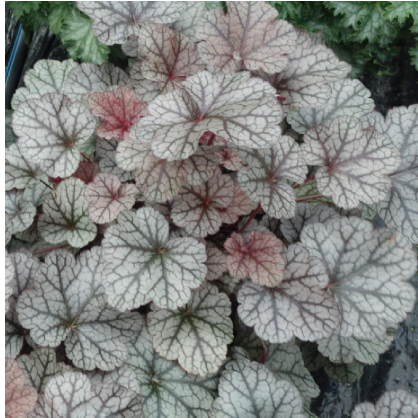

Caractéristiques :

Couleur fleur : Blanc

Couleur feuillage :

Hauteur : 0 cm

Feuillaison : aucune

Floraison(s) : Juin - AoÛt

Type de feuillage : persistant

Exposition : soleil mi-ombre ombre

Type de sol :

Silhouette : Non précisée

HEUCHERA 'Silver Scrolls'

-> [Accéder à la fiche de HEUCHERA 'Silver Scrolls' sur www.pepiniere-bretagne.fr](http://www.pepiniere-bretagne.fr)

DESCRIPTION

Informations botaniques

Nom botanique : HEUCHERA 'Silver Scrolls'

Famille : Saxifragaceae

Description de HEUCHERA 'Silver Scrolls'

L'HEUCHERA 'Silver Scrolls' forme un coussin de feuillage persistant, marbré, argenté mat, aux nervures pourpre foncé. Les hampes sont fines, portant de nombreuses petites clochettes blanches. Les HEUCHERA sont des vivaces présentant une grande diversité de feuillage. Cette diversité est relativement récente, tant les obtenteurs se sont intéressés sur cette plante d'un grand intérêt ornemental. D'autant qu'elle s'adapte quasiment toutes les expositions, même si une exposition semi-ombragée semble lui convenir particulièrement. Les Heuchères faisant partie de la famille des saxifragacées sont originaires des montagnes rocheuses d'Amérique du nord. Elles forment des touffes ligneuses aux feuilles arrondies et dentelées, parfois gaufrées qui disparaissent en grande partie durant l'hiver, surtout si celui-ci est rigoureux.

Les heuchères sont des vivaces qui peuvent être utilisées en masse, faisant de beaux tapis colorés, ou bien plus isolées, accompagnées d'autres vivaces ou de graminées. Si elles supportent plutôt bien le vent, il faut éviter les expositions aux embruns brulant les feuilles.

Entretien de HEUCHERA 'Silver Scrolls'

Aucun entretien particulier, sinon de tailler les hampes florales fanées en automne et de supprimer les feuilles fanées et abimées après l'hiver.

EMPLACEMENT

Emplacement de HEUCHERA 'Silver Scrolls'

Type de sol de HEUCHERA 'Silver Scrolls'

PARTICULARITÉ

HEUCHERA 'Silver Scrolls' est une plante à feuillage persistant.

HEUCHERA 'Silver Scrolls' est une plante mellifère.

INFORMATIONS COMPLÉMENTAIRE

-> [Accéder à la collection des Toutes les plantes disponible à la vente sur www.pepiniere-bretagne.fr](http://www.pepiniere-bretagne.fr)