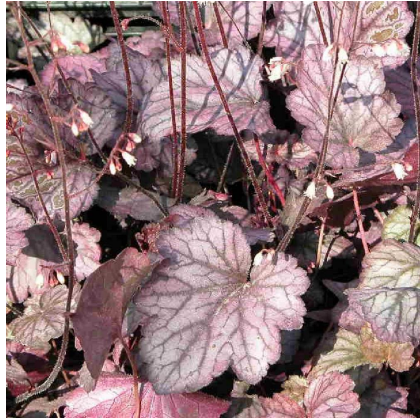

Caractéristiques :

Couleur fleur : Blanc

Couleur feuillage :

Hauteur : 0 cm

Feuillaison : aucune

Floraison(s) : Juin - Août

Type de feuillage: persistant

Exposition : mi-ombre ombre

Type de sol :

Silhouette : Non précisée

HEUCHERA 'Silver Lord'

NV

-> [Accéder à la fiche de HEUCHERA 'Silver Lord' sur www.pepiniere-bretagne.fr](http://www.pepiniere-bretagne.fr)

DESCRIPTION

Informations botaniques

Nom botanique : HEUCHERA 'Silver Lord'

Famille : Saxifragaceae

Description de HEUCHERA 'Silver Lord'

L'HEUCHERA 'Silver Lord' forme un beau coussin de feuillage persistant, marbré, d'abord pourpre ? nervures brunes, puis prenant un reflet nettement argenté, le revers restant violet pourpre clair. Les hampes florales sont fines, portant de nombreuses clochettes blanches.

Les HEUCHERA sont des vivaces présentant une grande diversité de feuillage. Cette diversité est relativement récente, tant les obtenteurs se sont intéressés sur cette plante d'un grand intérêt ornemental. D'autant qu'elle s'adapte ? quasiment toutes les expositions, même si une exposition semi-ombragée semble lui convenir particulièrement. Les Heuchères faisant partie de la famille des saxifragacées sont originaires des montagnes rocheuses d'Amérique du nord. Elles forment des touffes ligneuses aux feuilles arrondies et dentelées, parfois gaufrées qui disparaissent en grande partie durant l'hiver, surtout si celui-ci est rigoureux.

Les heuchères sont des vivaces qui peuvent être utilisées en masse, faisant de beaux tapis colorés, ou bien plus isolées, accompagnées d'autres vivaces ou de graminées. Si elles supportent plutôt bien le vent, il faut éviter les expositions aux embruns brulant les feuilles.

Entretien de HEUCHERA 'Silver Lord'

Aucun entretien particulier, sinon de tailler les hampes florales fanées en automne et de supprimer les feuilles fanées et abimées après l'hiver.

EMPLACEMENT

Emplacement de HEUCHERA 'Silver Lord'

Type de sol de HEUCHERA 'Silver Lord'

PARTICULARITÉ

HEUCHERA 'Silver Lord' est une plante à feuillage persistant.

HEUCHERA 'Silver Lord' est une plante mellifère.

INFORMATIONS COMPLÉMENTAIRE

-> [Accéder à la collection des Toutes les plantes disponible à la vente sur www.pepiniere-bretagne.fr](http://www.pepiniere-bretagne.fr)