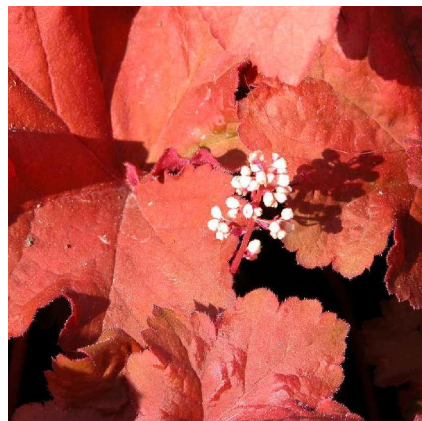

Caractéristiques :

Couleur fleur : Blanc

Couleur feuillage : Vert

Hauteur : 0 cm

Feuillaison : aucune

Floraison(s) : Mai - Juillet

Type de feuillage : persistant

Exposition : soleil mi-ombre

Type de sol :

Silhouette : Non prÃ©cisÃ©

HEUCHERA 'Rio'®

-> [Accéder à la fiche de HEUCHERA 'Rio'® sur www.pepiniere-bretagne.fr](http://www.pepiniere-bretagne.fr)

DESCRIPTION

Informations botaniques

Nom botanique : HEUCHERA 'Rio'®

Famille : Saxifragaceae

Description de HEUCHERA 'Rio'®

L'HEUCHERA 'Rio' forme une touffe dense de feuillage multicolore évoluant dans les tons rouge, orange, ambre, havane et pourpre, veiné plus foncé. En été, abondante floraison en panicules dressées de fleurs en clochettes blanches.

Les HEUCHERA sont des vivaces présentant une grande diversité de feuillage. Cette diversité est relativement récente, tant les obtenteurs se sont lâchés sur cette plante d'un grand intérêt ornemental. D'autant qu'elle s'adapte à quasiment toutes les expositions, même si une exposition semi-ombragée semble lui convenir particulièrement. Les Heuchères faisant partie de la famille des saxifragacées sont originaires des montagnes rocheuses d'Amérique du nord. Elles forment des touffes ligneuses aux feuilles arrondies et dentelées, parfois gaufrées qui disparaissent en grande partie durant l'hiver, surtout si celui-ci est rigoureux.

Les heuchères sont des vivaces qui peuvent être utilisées en masse, faisant de beaux tapis colorés, ou bien plus isolées, accompagnées d'autres vivaces ou de graminées. Si elles supportent plutôt bien le vent, il faut éviter les expositions aux embruns brûlant les feuilles.

Entretien de HEUCHERA 'Rio'®

Aucun entretien particulier, sinon de tailler les hampes florales fanées en automne et de supprimer les feuilles fanées et abimées après l'hiver.

EMPLACEMENT

Emplacement de HEUCHERA 'Rio'®

Type de sol de HEUCHERA 'Rio'®

PARTICULARITÉ

HEUCHERA 'Rio'® est une plante à feuillage persistant.

INFORMATIONS COMPLÉMENTAIRE

-> [Accéder à la collection des Toutes les plantes disponible à la vente sur www.pepiniere-bretagne.fr](http://www.pepiniere-bretagne.fr)