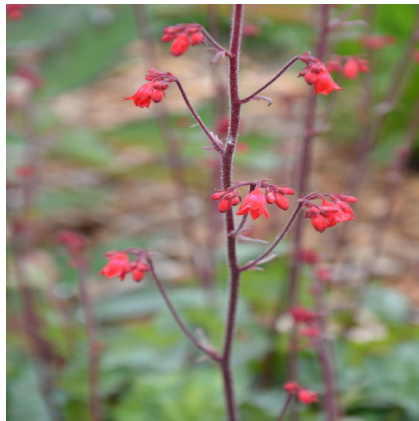

Caractéristiques :

Couleur fleur : Rouge

Couleur feuillage : Vert

Hauteur : 0 cm

Feuillaison : aucune

Floraison(s) : Mai - Juillet

Type de feuillage : persistant

Exposition : soleil mi-ombre ombre

Type de sol :

Silhouette : Non prÃ©cisÃ©

HEUCHERA 'Paris'®

NV 2014

-> [Accéder à la fiche de HEUCHERA 'Paris'® sur www.pepiniere-bretagne.fr](http://www.pepiniere-bretagne.fr)

DESCRIPTION

Informations botaniques

Nom botanique : HEUCHERA 'Paris'®

Famille : Saxifragaceae

Description de HEUCHERA 'Paris'®

L'HEUCHERA 'Paris' forme un coussin de feuillage persistant, marbré, vert foncé avec des reflets argenté. En été, apparaissent de hautes hampes solides, portant de nombreuses clochettes rose foncé. Variété très florifère.

Les HEUCHERA sont des vivaces présentant une grande diversité de feuillage. Cette diversité est relativement récente, tant les obtenteurs se sont lâchés sur cette plante d'un grand intérêt ornemental. D'autant qu'elle s'adapte à quasiment toutes les expositions, même si une exposition semi-ombragée semble lui convenir particulièrement. Les Heuchères faisant partie de la famille des saxifragacées sont originaires des montagnes rocheuses d'Amérique du nord. Elles forment des touffes ligneuses aux feuilles arrondies et dentelées, parfois gaufrées qui disparaissent en grande partie durant l'hiver, surtout si celui-ci est rigoureux.

Les heuchères sont des vivaces qui peuvent être utilisées en masse, faisant de beaux tapis colorés, ou bien plus isolées, accompagnées d'autres vivaces ou de graminées. Si elles supportent plutôt bien le vent, il faut éviter les expositions aux embruns brûlant les feuilles.

Entretien de HEUCHERA 'Paris'®

Aucun entretien particulier, sinon de tailler les hampes florales fanées en automne et de supprimer les feuilles fanées et abimées après l'hiver.

EMPLACEMENT

Emplacement de HEUCHERA 'Paris'®

Type de sol de HEUCHERA 'Paris'®

PARTICULARITÉ

HEUCHERA 'Paris'® est une plante à feuillage persistant.

INFORMATIONS COMPLÉMENTAIRE

-> [Accéder à la collection des Toutes les plantes disponible à la vente sur www.pepiniere-bretagne.fr](http://www.pepiniere-bretagne.fr)