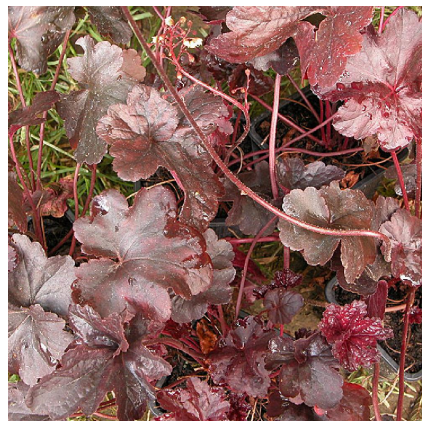

Caractéristiques :

Couleur fleur : Blanc

Couleur feuillage :

Hauteur : 0 cm

Feuillaison : aucune

Floraison(s) : Mai - Juillet

Type de feuillage : persistant

Exposition : soleil mi-ombre ombre

Type de sol :

Silhouette : Non prÃ©cisÃ©

HEUCHERA 'Obsidian'

-> [Accéder à la fiche de HEUCHERA 'Obsidian' sur www.pepiniere-bretagne.fr](http://www.pepiniere-bretagne.fr)

DESCRIPTION

Informations botaniques

Nom botanique : HEUCHERA 'Obsidian'

Famille : Saxifragaceae

Description de HEUCHERA 'Obsidian'

L'HEUCHERA 'Obsidian' forme un coussin de feuillage persistant, pourpre noir m?tallique. De hautes hampes solides, portant de nombreuses clochettes blanches apparaissent en ?t?.

Les HEUCHERA sont des vivaces pr?sentant une grande diversit? de feuillage. Cette diversit? est relativement r?cente, tant les obtenteurs se sont l?ch?s sur cette plante d'un grand int?r?t ornemental. D'autant qu'elle s'adapte ? quasiment toutes les expositions, m?me si une exposition semi-ombrag?e semble lui convenir particuli?rement. Les Heuch?res faisant partie de la famille des saxifragac?es sont originaires des montagnes rocheuses d'Am?rique du nord. Elles forment des touffes ligneuses aux feuilles arrondies et dentel?es, parfois gaufr?es qui disparaissent en grande partie durant l'hiver, surtout si celui-ci est rigoureux.

Les heuch?res sont des vivaces qui peuvent ?tre utilis?es en masse, faisant de beaux tapis color?s, ou bien plus isol?es, accompagn?es d'autres vivaces ou de gramin?es. Si elles supportent plut?t bien le vent, il faut ?viter les expositions aux embruns br?lant les feuilles.

Entretien de HEUCHERA 'Obsidian'

Aucun entretien particulier, sinon de tailler les hampes florales f?n?es en automne et de supprimer les feuilles fan?es et abim?es apr?s l'hiver.

EMPLACEMENT

Emplacement de HEUCHERA 'Obsidian'

Type de sol de HEUCHERA 'Obsidian'

PARTICULARIT?E

HEUCHERA 'Obsidian' est une plante ? feuillage persistant.

HEUCHERA 'Obsidian' est une plante mellif?re.

INFORMATIONS COMPL?MENTAIRE

-> [Accéder à la collection des Toutes les plantes disponible à la vente sur www.pepiniere-bretagne.fr](http://www.pepiniere-bretagne.fr)