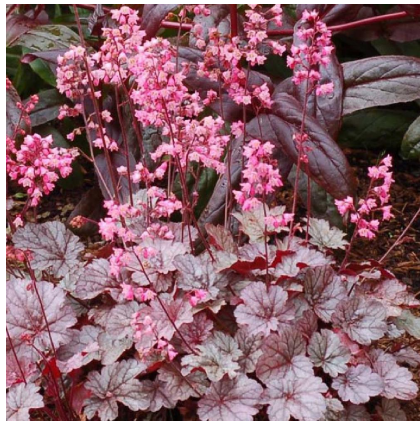

Caractéristiques :

Couleur fleur : Blanc

Couleur feuillage : Vert

Hauteur : 0 cm

Feuillaison : aucune

Floraison(s) : Juin - Août

Type de feuillage : persistant

Exposition : mi-ombre ombre

Type de sol :

Silhouette : Non précisée

HEUCHERA 'Milan'®

-> [Accéder à la fiche de HEUCHERA 'Milan'® sur www.pepiniere-bretagne.fr](http://www.pepiniere-bretagne.fr)

DESCRIPTION

Informations botaniques

Nom botanique : HEUCHERA 'Milan'®

Famille : Saxifragaceae

Description de HEUCHERA 'Milan'®

L'HEUCHERA 'Milan' forme un épais coussin de feuillage pourpre avec une marbrure argentée, devenant gris argenté. Les hampes sont fines portant de nombreuses clochettes roses en été. Les HEUCHERA sont des vivaces présentant une grande diversité de feuillage. Cette diversité est relativement récente, tant les obtenteurs se sont lâchés sur cette plante d'un grand intérêt ornemental. D'autant qu'elle s'adapte à quasiment toutes les expositions, même si une exposition semi-ombragée semble lui convenir particulièrement. Les Heuchères faisant partie de la famille des saxifragacées sont originaires des montagnes rocheuses d'Amérique du nord. Elles forment des touffes ligneuses aux feuilles arrondies et dentelées, parfois gaufrées qui disparaissent en grande partie durant l'hiver, surtout si celui-ci est rigoureux.

Les heuchères sont des vivaces qui peuvent être utilisées en masse, faisant de beaux tapis colorés, ou bien plus isolées, accompagnées d'autres vivaces ou de graminées. Si elles supportent plutôt bien le vent, il faut éviter les expositions aux embruns brûlant les feuilles.

Entretien de HEUCHERA 'Milan'®

Aucun entretien particulier, sinon de tailler les hampes florales fanées en automne et de supprimer les feuilles fanées et abimées après l'hiver.

EMPLACEMENT

Emplacement de HEUCHERA 'Milan'®

Type de sol de HEUCHERA 'Milan'®

PARTICULARITÉ

HEUCHERA 'Milan'® supporte le climat maritime.

HEUCHERA 'Milan'® supporte le vent.

HEUCHERA 'Milan'® est une plante à feuillage persistant.

INFORMATIONS COMPLÉMENTAIRE

-> [Accéder à la collection des Toutes les plantes disponible à la vente sur www.pepiniere-bretagne.fr](http://www.pepiniere-bretagne.fr)