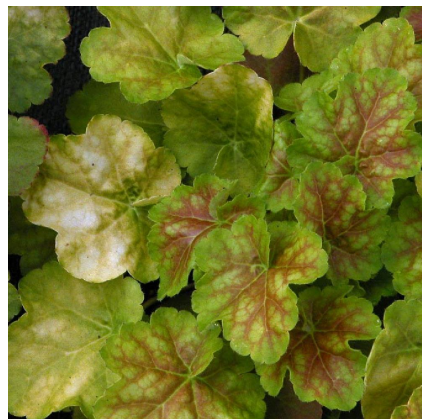

Caractéristiques :

Couleur fleur : Rose

Couleur feuillage : Vert

Hauteur : 0 cm

Feuillaison : aucune

Floraison(s) : Juin - Août

Type de feuillage : persistant

Exposition : mi-ombre ombre

Type de sol :

Silhouette : Non précisée

HEUCHERA 'Miracle'®

-> [Accéder à la fiche de HEUCHERA 'Miracle'® sur www.pepiniere-bretagne.fr](http://www.pepiniere-bretagne.fr)

DESCRIPTION

Informations botaniques

Nom botanique : HEUCHERA 'Miracle'®

Famille : Saxifragaceae

Description de HEUCHERA 'Miracle'®

L'HEUCHERA 'Miracle' est dotée d'un feuillage caméléon d'abord jaune chartreuse, les feuilles se colorant rapidement de rouge par leur centre pour virer rouge brique en restant gansé de jaune d'or sur un revers argenté. Fleurs en épis rosés. Croissance saine et vigoureuse.

Les HEUCHERA sont des vivaces présentant une grande diversité de feuillage. Cette diversité est relativement récente, tant les obtenteurs se sont lâchés sur cette plante d'un grand intérêt ornemental. D'autant qu'elle s'adapte à quasiment toutes les expositions, même si une exposition semi-ombragée semble lui convenir particulièrement. Les Heuchères faisant partie de la famille des saxifragacées sont originaires des montagnes rocheuses d'Amérique du nord. Elles forment des touffes ligneuses aux feuilles arrondies et dentelées, parfois gaufrées qui disparaissent en grande partie durant l'hiver, surtout si celui-ci est rigoureux.

Les heuchères sont des vivaces qui peuvent être utilisées en masse, faisant de beaux tapis colorés, ou bien plus isolées, accompagnées d'autres vivaces ou de graminées. Si elles supportent plutôt bien le vent, il faut éviter les expositions aux embruns brûlant les feuilles.

Entretien de HEUCHERA 'Miracle'®

Aucun entretien particulier, sinon de tailler les hampes florales fanées en automne et de supprimer les feuilles fanées et abimées après l'hiver.

EMPLACEMENT

Emplacement de HEUCHERA 'Miracle'®

Type de sol de HEUCHERA 'Miracle'®

PARTICULARITÉ

HEUCHERA 'Miracle'® est une plante à feuillage persistant.

INFORMATIONS COMPLÉMENTAIRE

-> [Accéder à la collection des Toutes les plantes disponible à la vente sur www.pepiniere-bretagne.fr](http://www.pepiniere-bretagne.fr)