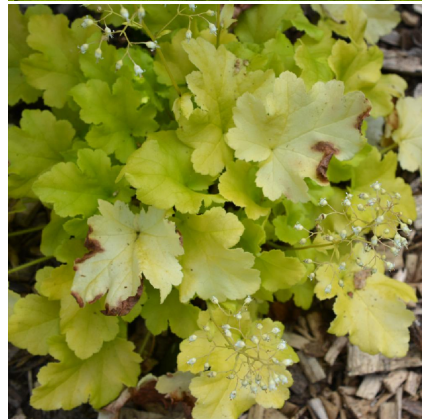

Caractéristiques :

Couleur fleur : Blanc

Couleur feuillage : Vert

Hauteur : 0 cm

Feuillaison : aucune

Floraison(s) : Juin - Août

Type de feuillage: persistant

Exposition : mi-ombre ombre

Type de sol :

Silhouette : Non précisée

HEUCHERA 'Lime Marmalade'®

NV2013

-> [Accéder à la fiche de HEUCHERA 'Lime Marmalade'® sur www.pepiniere-bretagne.fr](http://www.pepiniere-bretagne.fr)

DESCRIPTION

Informations botaniques

Nom botanique : HEUCHERA 'Lime Marmalade'®

Famille : Saxifragaceae

Description de HEUCHERA 'Lime Marmalade'®

L'HEUCHERA 'Lime Marmalade' forme un coussin de feuillage frisotté, évoluant du jaune au vert clair. Variété plus vigoureuse que la plupart des Heuchères dorées, supportant mieux le soleil. Optez néanmoins, si la terre ne reste pas un peu fraîche en été, pour une exposition semi-ombragée où son feuillage lumineux fera merveille. Hampes fines portant de nombreuses clochettes en été. Les HEUCHERA sont des vivaces présentant une grande diversité de feuillage. Cette diversité est relativement récente, tant les obtenteurs se sont lâchés sur cette plante d'un grand intérêt ornemental. D'autant qu'elle s'adapte à quasiment toutes les expositions, même si une exposition semi-ombragée semble lui convenir particulièrement. Les Heuchères faisant partie de la famille des saxifragacées sont originaires des montagnes rocheuses d'Amérique du nord. Elles forment des touffes ligneuses aux feuilles arrondies et dentelées, parfois gaufrées qui disparaissent en grande partie durant l'hiver, surtout si celui-ci est rigoureux.

Les heuchères sont des vivaces qui peuvent être utilisées en masse, faisant de beaux tapis colorés, ou bien plus isolées, accompagnées d'autres vivaces ou de graminées. Si elles supportent plutôt bien le vent, il faut éviter les expositions aux embruns brûlant les feuilles.

Entretien de HEUCHERA 'Lime Marmalade'®

Aucun entretien particulier, sinon de tailler les hampes florales fanées en automne et de supprimer les feuilles fanées et abimées après l'hiver.

EMPLACEMENT

Emplacement de HEUCHERA 'Lime Marmalade'®

Type de sol de HEUCHERA 'Lime Marmalade'®

PARTICULARITÉ

HEUCHERA 'Lime Marmalade'® est une plante à feuillage persistant.

INFORMATIONS COMPLÉMENTAIRE

-> [Accéder à la collection des Toutes les plantes disponible à la vente sur www.pepiniere-bretagne.fr](http://www.pepiniere-bretagne.fr)