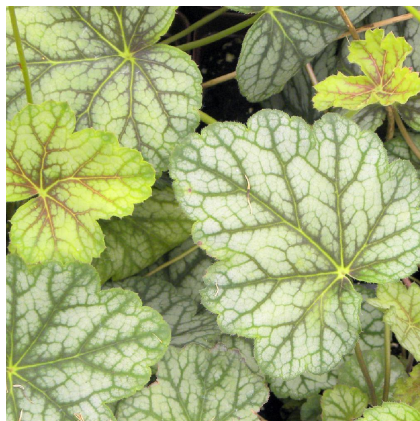

Caractéristiques :

Couleur fleur : Blanc

Couleur feuillage :

Hauteur : 0 cm

Feuillaison : aucune

Floraison(s) : Juin - Août

Type de feuillage : persistant

Exposition : soleil mi-ombre ombre

Type de sol :

Silhouette : Non précisée

HEUCHERA 'Green Spice'

NV 2014

-> [Accéder à la fiche de HEUCHERA 'Green Spice' sur www.pepiniere-bretagne.fr](http://www.pepiniere-bretagne.fr)

DESCRIPTION

Informations botaniques

Nom botanique : HEUCHERA 'Green Spice'

Famille : Saxifragaceae

Description de HEUCHERA 'Green Spice'

L'HEUCHERA 'Green Spice' forme un coussin de feuillage persistant dans une déclinaison de vert avec des nervures bien marquées vertes et rouges. En été, épis de fleurs en clochettes.

Les HEUCHERA sont des vivaces présentant une grande diversité de feuillage. Cette diversité est relativement récente, tant les obtenteurs se sont intéressés sur cette plante d'un grand intérêt ornemental. D'autant qu'elle s'adapte quasiment toutes les expositions, même si une exposition semi-ombragée semble lui convenir particulièrement. Les Heuchères faisant partie de la famille des saxifragacées sont originaires des montagnes rocheuses d'Amérique du nord. Elles forment des touffes ligneuses aux feuilles arrondies et dentelées, parfois gaufrées qui disparaissent en grande partie durant l'hiver, surtout si celui-ci est rigoureux.

Les heuchères sont des vivaces qui peuvent être utilisées en masse, faisant de beaux tapis colorés, ou bien plus isolées, accompagnées d'autres vivaces ou de graminées. Si elles supportent plutôt bien le vent, il faut éviter les expositions aux embruns brûlant les feuilles.

Entretien de HEUCHERA 'Green Spice'

Aucun entretien particulier, sinon de tailler les hampes florales fanées en automne et de supprimer les feuilles fanées et abimées après l'hiver.

EMPLACEMENT

Emplacement de HEUCHERA 'Green Spice'

Type de sol de HEUCHERA 'Green Spice'

PARTICULARITÉ

HEUCHERA 'Green Spice' est une plante à feuillage persistant.

HEUCHERA 'Green Spice' est une plante mellifère.

INFORMATIONS COMPLÉMENTAIRE

-> [Accéder à la collection des Toutes les plantes disponible à la vente sur www.pepiniere-bretagne.fr](http://www.pepiniere-bretagne.fr)