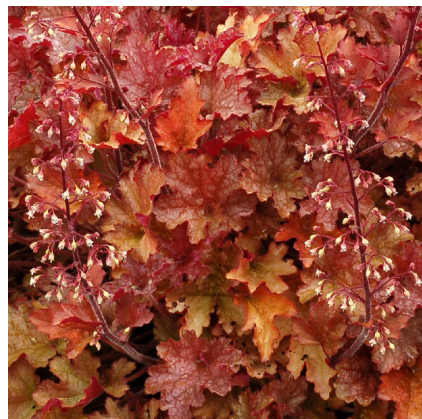

Caractéristiques :

Couleur fleur : Blanc

Couleur feuillage :

Hauteur : 0 cm

Feuillaison : aucune

Floraison(s) : Juin - Août

Type de feuillage: persistant

Exposition : mi-ombre ombre

Type de sol :

Silhouette : Non précisée

HEUCHERA 'Ginger Peach'

-> [Accéder à la fiche de HEUCHERA 'Ginger Peach' sur www.pepiniere-bretagne.fr](http://www.pepiniere-bretagne.fr)

DESCRIPTION

Informations botaniques

Nom botanique : HEUCHERA 'Ginger Peach'

Famille : Saxifragaceae

Description de HEUCHERA 'Ginger Peach'

L'HEUCHERA 'Ginger Peach' est semblable à H. 'Marmelade' mais avec un feuillage plus rosé et un port plus imposant. Plante très vigoureuse au feuillage ondulé, teinté d'orange pourpre au revers rosé. Les HEUCHERA sont des vivaces présentant une grande diversité de feuillage. Cette diversité est relativement récente, tant les obtenteurs se sont intéressés sur cette plante d'un grand intérêt ornemental. D'autant qu'elle s'adapte à quasiment toutes les expositions, même si une exposition semi-ombragée semble lui convenir particulièrement. Les Heuchères faisant partie de la famille des saxifragacées sont originaires des montagnes rocheuses d'Amérique du nord. Elles forment des touffes ligneuses aux feuilles arrondies et dentelées, parfois gaufrées qui disparaissent en grande partie durant l'hiver, surtout si celui-ci est rigoureux.

Les heuchères sont des vivaces qui peuvent être utilisées en masse, faisant de beaux tapis colorés, ou bien plus isolées, accompagnées d'autres vivaces ou de graminées. Si elles supportent plutôt bien le vent, il faut éviter les expositions aux embruns brulant les feuilles.

Entretien de HEUCHERA 'Ginger Peach'

Aucun entretien particulier, sinon de tailler les hampes florales fanées en automne et de supprimer les feuilles fanées et abimées après l'hiver.

EMPLACEMENT

Emplacement de HEUCHERA 'Ginger Peach'

Type de sol de HEUCHERA 'Ginger Peach'

PARTICULARITÉ

HEUCHERA 'Ginger Peach' est une plante à feuillage persistant.

HEUCHERA 'Ginger Peach' est une plante mellifère.

INFORMATIONS COMPLÉMENTAIRE

-> [Accéder à la collection des Toutes les plantes disponible à la vente sur www.pepiniere-bretagne.fr](http://www.pepiniere-bretagne.fr)