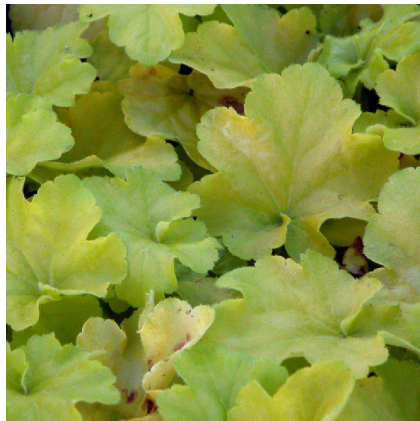

Caractéristiques :

Couleur fleur : Blanc

Couleur feuillage : Vert

Hauteur : 0 cm

Feuillaison : aucune

Floraison(s) : Juin - Août

Type de feuillage: persistant

Exposition : mi-ombre ombre

Type de sol :

Silhouette : Non précisée

HEUCHERA 'Citronelle'®

-> [Accéder à la fiche de HEUCHERA 'Citronelle'® sur www.pepiniere-bretagne.fr](http://www.pepiniere-bretagne.fr)

DESCRIPTION

Informations botaniques

Nom botanique : HEUCHERA 'Citronelle'®

Famille : Saxifragaceae

Description de HEUCHERA 'Citronelle'®

L'HEUCHERA 'Citronelle' est une belle mutation de l'Heuchera 'Caramel' dont elle possède toutes les qualités. Feuillage jaune citron, à revers argenté.

Les HEUCHERA sont des vivaces présentant une grande diversité de feuillage. Cette diversité est relativement récente, tant les obtenteurs se sont lâchés sur cette plante d'un grand intérêt ornemental. D'autant qu'elle s'adapte à quasiment toutes les expositions, même si une exposition semi-ombragée semble lui convenir particulièrement. Les Heuchères faisant partie de la famille des saxifragacées sont originaires des montagnes rocheuses d'Amérique du nord. Elles forment des touffes ligneuses aux feuilles arrondies et dentelées, parfois gaufrées qui disparaissent en grande partie durant l'hiver, surtout si celui-ci est rigoureux.

Les heuchères sont des vivaces qui peuvent être utilisées en masse, faisant de beaux tapis colorés, ou bien plus isolées, accompagnées d'autres vivaces ou de graminées. Si elles supportent plutôt bien le vent, il faut éviter les expositions aux embruns brûlant les feuilles.

Entretien de HEUCHERA 'Citronelle'®

Aucun entretien particulier, sinon de tailler les hampes florales fanées en automne et de supprimer les feuilles fanées et abimées après l'hiver.

EMPLACEMENT

Emplacement de HEUCHERA 'Citronelle'®

Type de sol de HEUCHERA 'Citronelle'®

PARTICULARITÉ

HEUCHERA 'Citronelle'® est une plante à feuillage persistant.

INFORMATIONS COMPLÉMENTAIRE

-> [Accéder à la collection des Toutes les plantes disponible à la vente sur www.pepiniere-bretagne.fr](http://www.pepiniere-bretagne.fr)