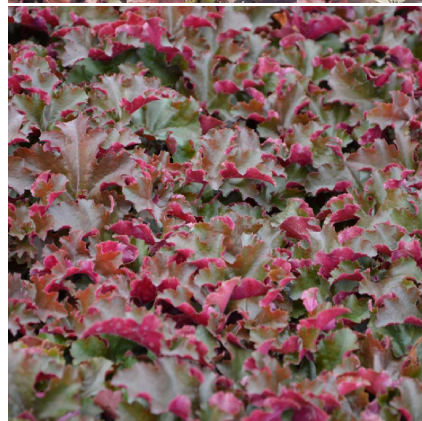

Caractéristiques :

Couleur fleur :

Couleur feuillage : Vert

Hauteur : 0 cm

Feuillaison : aucune

Floraison(s) : Juin - Août

Type de feuillage: persistant

Exposition : soleil mi-ombre ombre

Type de sol :

Silhouette : Non précisée

HEUCHERA 'Chocolate Ruffles' ®

-> [Accéder à la fiche de HEUCHERA 'Chocolate Ruffles' ® sur www.pepiniere-bretagne.fr](http://www.pepiniere-bretagne.fr)

DESCRIPTION

Informations botaniques

Nom botanique : HEUCHERA 'Chocolate Ruffles' ®

Famille : Saxifragaceae

Description de HEUCHERA 'Chocolate Ruffles' ®

L'HEUCHERA 'Chocolate Ruffles' forme un coussin de feuillage persistant, très ondulé brun pourpre foncé. En été, hampes florales fines portant de nombreuses clochettes roses clair.

Les HEUCHERA sont des vivaces présentant une grande diversité de feuillage. Cette diversité est relativement récente, tant les obtenteurs se sont lâchés sur cette plante d'un grand intérêt ornemental. D'autant qu'elle s'adapte à quasiment toutes les expositions, même si une exposition semi-ombragée semble lui convenir particulièrement. Les Heuchères faisant partie de la famille des saxifragacées sont originaires des montagnes rocheuses d'Amérique du nord. Elles forment des touffes ligneuses aux feuilles arrondies et dentelées, parfois gaufrées qui disparaissent en grande partie durant l'hiver, surtout si celui-ci est rigoureux.

Les heuchères sont des vivaces qui peuvent être utilisées en masse, faisant de beaux tapis colorés, ou bien plus isolées, accompagnées d'autres vivaces ou de graminées. Si elles supportent plutôt bien le vent, il faut éviter les expositions aux embruns brûlant les feuilles.

Entretien de HEUCHERA 'Chocolate Ruffles' ®

Aucun entretien particulier, sinon de tailler les hampes florales fanées en automne et de supprimer les feuilles fanées et abimées après l'hiver.

EMPLACEMENT

Emplacement de HEUCHERA 'Chocolate Ruffles' ®

Type de sol de HEUCHERA 'Chocolate Ruffles' ®

PARTICULARITÉ

HEUCHERA 'Chocolate Ruffles' ® est une plante à feuillage persistant.

INFORMATIONS COMPLÉMENTAIRE

-> [Accéder à la collection des Toutes les plantes disponible à la vente sur www.pepiniere-bretagne.fr](http://www.pepiniere-bretagne.fr)