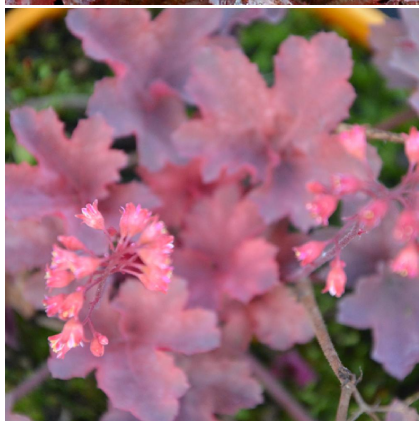

HEUCHERA 'Cherry Cola'®

NV2013

-> [Accéder à la fiche de HEUCHERA 'Cherry Cola'® sur www.pepiniere-bretagne.fr](http://www.pepiniere-bretagne.fr)

DESCRIPTION

Informations botaniques

Nom botanique : HEUCHERA 'Cherry Cola'®

Famille : Saxifragaceae

Description de HEUCHERA 'Cherry Cola'®

L'HEUCHERA 'Cherry Cola' forme un épais coussin de feuillage persistant, rouge-rouille teinté de chocolat. En été, hampes fines portant de nombreuses clochettes rouges à cœur jaune.

Les HEUCHERA sont des vivaces présentant une grande diversité de feuillage. Cette diversité est relativement récente, tant les obtenteurs se sont lâchés sur cette plante d'un grand intérêt ornemental. D'autant qu'elle s'adapte à quasiment toutes les expositions, même si une exposition semi-ombragée semble lui convenir particulièrement. Les Heuchères faisant partie de la famille des saxifragacées sont originaires des montagnes rocheuses d'Amérique du nord. Elles forment des touffes ligneuses aux feuilles arrondies et dentelées, parfois gaufrées qui disparaissent en grande partie durant l'hiver, surtout si celui-ci est rigoureux.

Les heuchères sont des vivaces qui peuvent être utilisées en masse, faisant de beaux tapis colorés, ou bien plus isolées, accompagnées d'autres vivaces ou de graminées. Si elles supportent plutôt bien le vent, il faut éviter les expositions aux embruns brûlant les feuilles.

Entretien de HEUCHERA 'Cherry Cola'®

Aucun entretien particulier, sinon de tailler les hampes florales fânées en automne et de supprimer les feuilles fanées et abimées après l'hiver.

EMPLACEMENT

Emplacement de HEUCHERA 'Cherry Cola'®

Type de sol de HEUCHERA 'Cherry Cola'®

PARTICULARITÉ

HEUCHERA 'Cherry Cola'® est une plante à feuillage persistant.

INFORMATIONS COMPLÉMENTAIRE

-> [Accéder à la collection des Toutes les plantes disponible à la vente sur www.pepiniere-bretagne.fr](http://www.pepiniere-bretagne.fr)