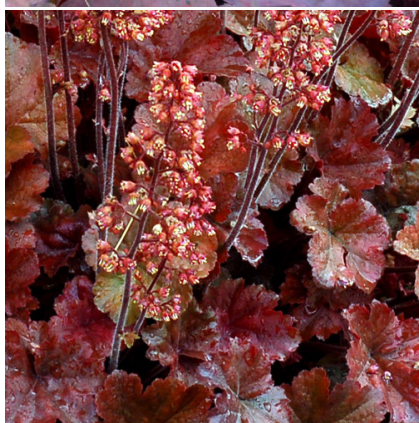

HEUCHERA 'Cherry Cola'®

NV2013

-> [Accéder à la fiche de HEUCHERA 'Cherry Cola'® sur www.pepiniere-bretagne.fr](http://www.pepiniere-bretagne.fr)

DESCRIPTION

Informations botaniques

Nom botanique : HEUCHERA 'Cherry Cola'®

Famille : Saxifragaceae

Description de HEUCHERA 'Cherry Cola'®

L'HEUCHERA 'Cherry Cola' forme un épais coussin de feuillage persistant, rouge-rouille teinté de chocolat. En été, hampes fines portant de nombreuses clochettes rouges à cœur jaune.

Les HEUCHERA sont des vivaces présentant une grande diversité de feuillage. Cette diversité est relativement récente, tant les obtenteurs se sont lâchés sur cette plante d'un grand intérêt ornemental. D'autant qu'elle s'adapte à quasiment toutes les expositions, même si une exposition semi-ombragée semble lui convenir particulièrement. Les Heuchères faisant partie de la famille des saxifragacées sont originaires des montagnes rocheuses d'Amérique du nord. Elles forment des touffes ligneuses aux feuilles arrondies et dentelées, parfois gaufrées qui disparaissent en grande partie durant l'hiver, surtout si celui-ci est rigoureux.

Les heuchères sont des vivaces qui peuvent être utilisées en masse, faisant de beaux tapis colorés, ou bien plus isolées, accompagnées d'autres vivaces ou de graminées. Si elles supportent plutôt bien le vent, il faut éviter les expositions aux embruns brûlant les feuilles.

Entretien de HEUCHERA 'Cherry Cola'®

Aucun entretien particulier, sinon de tailler les hampes florales fânées en automne et de supprimer les feuilles fanées et abimées après l'hiver.

EMPLACEMENT

Emplacement de HEUCHERA 'Cherry Cola'®

Type de sol de HEUCHERA 'Cherry Cola'®

PARTICULARITÉ

HEUCHERA 'Cherry Cola'® est une plante à feuillage persistant.

INFORMATIONS COMPLÉMENTAIRE

-> [Accéder à la collection des Toutes les plantes disponible à la vente sur www.pepiniere-bretagne.fr](http://www.pepiniere-bretagne.fr)