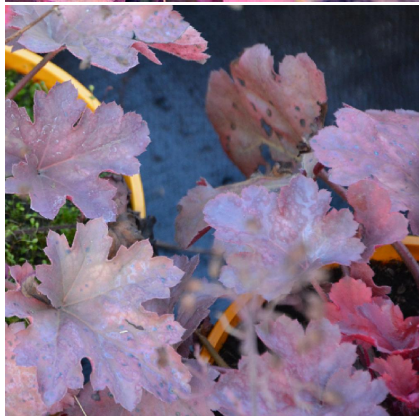

HEUCHERA 'Cherry Cola'®

NV2013

-> [Accéder à la fiche de HEUCHERA 'Cherry Cola'® sur www.pepiniere-bretagne.fr](http://www.pepiniere-bretagne.fr)

DESCRIPTION

Informations botaniques

Nom botanique : HEUCHERA 'Cherry Cola'®

Famille : Saxifragaceae

Description de HEUCHERA 'Cherry Cola'®

L'HEUCHERA 'Cherry Cola' forme un épais coussin de feuillage persistant, rouge-rouille teinté de chocolat. En été, hampes fines portant de nombreuses clochettes rouges à cœur jaune.

Les HEUCHERA sont des vivaces présentant une grande diversité de feuillage. Cette diversité est relativement récente, tant les obtenteurs se sont lâchés sur cette plante d'un grand intérêt ornemental. D'autant qu'elle s'adapte à quasiment toutes les expositions, même si une exposition semi-ombragée semble lui convenir particulièrement. Les Heuchères faisant partie de la famille des saxifragacées sont originaires des montagnes rocheuses d'Amérique du nord. Elles forment des touffes ligneuses aux feuilles arrondies et dentelées, parfois gaufrées qui disparaissent en grande partie durant l'hiver, surtout si celui-ci est rigoureux.

Les heuchères sont des vivaces qui peuvent être utilisées en masse, faisant de beaux tapis colorés, ou bien plus isolées, accompagnées d'autres vivaces ou de graminées. Si elles supportent plutôt bien le vent, il faut éviter les expositions aux embruns brûlant les feuilles.

Entretien de HEUCHERA 'Cherry Cola'®

Aucun entretien particulier, sinon de tailler les hampes florales fânées en automne et de supprimer les feuilles fanées et abimées après l'hiver.

EMPLACEMENT

Emplacement de HEUCHERA 'Cherry Cola'®

Type de sol de HEUCHERA 'Cherry Cola'®

PARTICULARITÉ

HEUCHERA 'Cherry Cola'® est une plante à feuillage persistant.

INFORMATIONS COMPLÉMENTAIRE

-> [Accéder à la collection des Toutes les plantes disponible à la vente sur www.pepiniere-bretagne.fr](http://www.pepiniere-bretagne.fr)