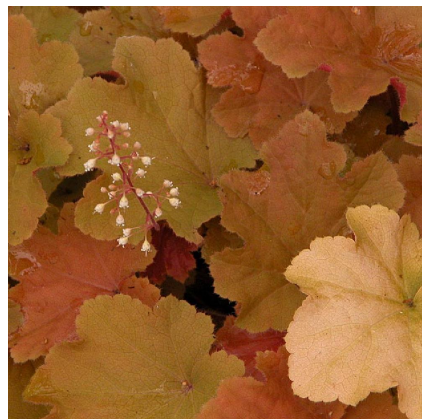

Caractéristiques :

Couleur fleur : Blanc

Couleur feuillage : Vert

Hauteur : 0 cm

Feuillaison : aucune

Floraison(s) : Juin - Août

Type de feuillage: persistant

Exposition : mi-ombre ombre

Type de sol :

Silhouette : Non précisée

HEUCHERA 'Caramel'

-> [Accéder à la fiche de HEUCHERA 'Caramel' sur www.pepiniere-bretagne.fr](http://www.pepiniere-bretagne.fr)

DESCRIPTION

Informations botaniques

Nom botanique : HEUCHERA 'Caramel'

Famille : Saxifragaceae

Description de HEUCHERA 'Caramel'

L'HEUCHERA 'Caramel' forme un coussin de feuillage jaune orangé lumineux, persistant. Il porte bien son nom. En été, hampes fines portant de nombreuses clochettes.

Les HEUCHERA sont des vivaces présentant une grande diversité de feuillage. Cette diversité est relativement récente, tant les obtenteurs se sont lâchés sur cette plante d'un grand intérêt ornemental. D'autant qu'elle s'adapte à quasiment toutes les expositions, même si une exposition semi-ombragée semble lui convenir particulièrement. Les Heuchères faisant partie de la famille des saxifragacées sont originaires des montagnes rocheuses d'Amérique du nord. Elles forment des touffes ligneuses aux feuilles arrondies et dentelées, parfois gaufrées qui disparaissent en grande partie durant l'hiver, surtout si celui-ci est rigoureux.

Les heuchères sont des vivaces qui peuvent être utilisées en masse, faisant de beaux tapis colorés, ou bien plus isolées, accompagnées d'autres vivaces ou de graminées. Si elles supportent plutôt bien le vent, il faut éviter les expositions aux embruns brûlant les feuilles.

Entretien de HEUCHERA 'Caramel'

Aucun entretien particulier, sinon de tailler les hampes florales fanées en automne et de supprimer les feuilles fanées et abimées après l'hiver.

EMPLACEMENT

Emplacement de HEUCHERA 'Caramel'

Type de sol de HEUCHERA 'Caramel'

PARTICULARITÉ

HEUCHERA 'Caramel' est une plante à feuillage persistant.

HEUCHERA 'Caramel' est une plante mellifère.

INFORMATIONS COMPLÉMENTAIRE

-> [Accéder à la collection des Toutes les plantes disponible à la vente sur www.pepiniere-bretagne.fr](http://www.pepiniere-bretagne.fr)