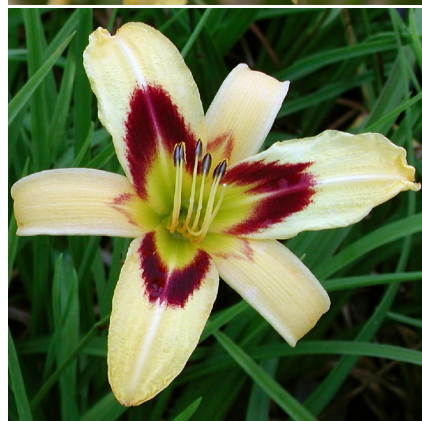

Caractéristiques :

Couleur fleur :

Couleur feuillage :

Hauteur : 0 cm

Feuillaison : aucune

Floraison(s) : Mai - Juillet

Type de feuillage : caduc

Exposition : soleil mi-ombre

Type de sol :

Silhouette : Non prÃ©cisÃ©

HEMEROCALLIS 'Spectacular'

-> [Accéder à la fiche de HEMEROCALLIS 'Spectacular' sur www.pepiniere-bretagne.fr](http://www.pepiniere-bretagne.fr)

DESCRIPTION

Informations botaniques

Nom botanique : HEMEROCALLIS 'Spectacular'

Famille : Liliaceae

Description de HEMEROCALLIS 'Spectacular'

Les fleurs de l'HEMEROCALLIS 'Spectacular' sont jaunes avec un cœur rouge pourpré. Les HEMEROCALLIS sont des plantes vivaces d'une grande rusticité, originaires des grandes plaines des Etats-Unis. Ce sont des plantes qui s'hybrident facilement, d'où l'immense diversité des formes et couleurs. Les feuilles sont linéaires, épaisses et robustes. Les fleurs apparaissent durant l'été, avec des décalages sur la période de floraison. Certaines sont remontantes. Les hémérocalles sont des fleurs comestibles, très appréciées pour garnir un plat et pour faire des préparations apéritives. Il y a aussi beaucoup de diversité dans les goûts. Mais aussi bien sûr dans les couleurs. Bien souvent entre le jaune et le rouge, mais aussi parfois rose. Bref, des couleurs se mariant à toutes les situations dans les jardins pour des plantes très faciles à vivre.