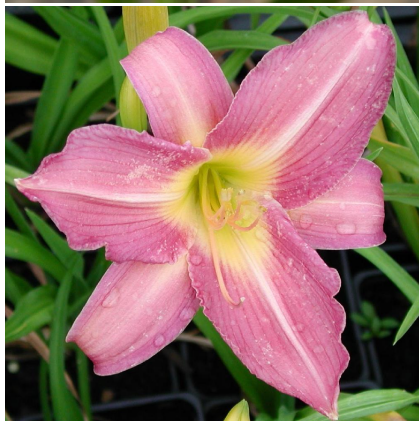

Caractéristiques :

Couleur fleur :

Couleur feuillage : Vert

Hauteur : 0 cm

Feuillaison : aucune

Floraison(s) : Juillet - Août

Type de feuillage: caduc

Exposition : soleil mi-ombre

Type de sol :

Silhouette : Non précisée

HEMEROCALLIS 'See Here'

-> [Accéder à la fiche de HEMEROCALLIS 'See Here' sur www.pepiniere-bretagne.fr](http://www.pepiniere-bretagne.fr)

DESCRIPTION

Informations botaniques

Nom botanique : HEMEROCALLIS 'See Here'

Famille : Liliaceae

Description de HEMEROCALLIS 'See Here'

Les fleurs de l'HEMEROCALLIS 'See Here' sont rose clair à gorge jaune citronné. Les HEMEROCALLIS sont des plantes vivaces d'une grande rusticité, originaires des grandes plaines des Etats-Unis. Ce sont des plantes qui s'hybrident facilement, d'où l'immense diversité des formes et couleurs. Les feuilles sont linéaires, épaisses et robustes. Les fleurs apparaissent durant l'été, avec des décalages sur la période de floraison. Certaines sont remontantes. Les hémérocailles sont des fleurs comestibles, très appréciées pour garnir un plat et pour faire des préparations apéritives. Il y a aussi beaucoup de diversité dans les goûts. Mais aussi bien sûr dans les couleurs. Bien souvent entre le jaune et le rouge, mais aussi parfois rose. Bref, des couleurs se mariant à toutes les situations dans les jardins pour des plantes très faciles à vivre.

Entretien de HEMEROCALLIS 'See Here'

Aucun entretien particulier.

EMPLACEMENT

Emplacement de HEMEROCALLIS 'See Here'

Type de sol de HEMEROCALLIS 'See Here'

PARTICULARITÉ

HEMEROCALLIS 'See Here' supporte le climat maritime.

HEMEROCALLIS 'See Here' supporte le vent.

INFORMATIONS COMPLÉMENTAIRE

-> [Accéder à la collection des Toutes les plantes disponible à la vente sur www.pepiniere-bretagne.fr](http://www.pepiniere-bretagne.fr)