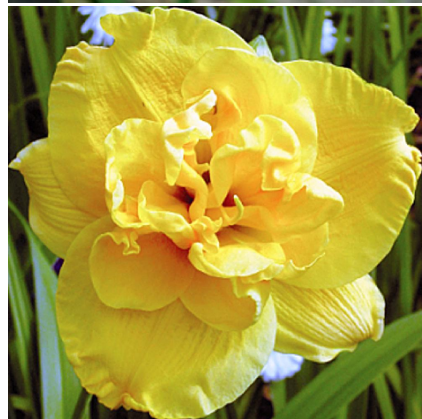

Caractéristiques :

Couleur fleur : Jaune

Couleur feuillage :

Hauteur : 0 cm

Feuillaison : aucune

Floraison(s) : Juin - Juillet

Type de feuillage : caduc

Exposition : soleil mi-ombre

Type de sol :

Silhouette : Non précisée

HEMEROCALLIS 'Patricia'

-> [Accéder à la fiche de HEMEROCALLIS 'Patricia' sur www.pepiniere-bretagne.fr](http://www.pepiniere-bretagne.fr)

DESCRIPTION

Informations botaniques

Nom botanique : HEMEROCALLIS 'Patricia'

Famille : Liliaceae

Description de HEMEROCALLIS 'Patricia'

Les fleurs de l'HEMEROCALLIS 'Patricia' sont doubles, jaunes d'or avec un cœur pourpre. Les HEMEROCALLIS sont des plantes vivaces d'une grande rusticité, originaires des grandes plaines des Etats-Unis. Ce sont des plantes qui s'hybrident facilement, d'où l'immense diversité des formes et couleurs. Les feuilles sont linéaires, épaisses et robustes. Les fleurs apparaissent durant l'été, avec des décalages sur la période de floraison. Certaines sont remontantes. Les hémérocailles sont des fleurs comestibles, très appréciées pour garnir un plat et pour faire des préparations apéritives. Il y a aussi beaucoup de diversité dans les goûts. Mais aussi bien sûr dans les couleurs. Bien souvent entre le jaune et le rouge, mais aussi parfois rose. Bref, des couleurs se mariant à toutes les situations dans les jardins pour des plantes très faciles à vivre.