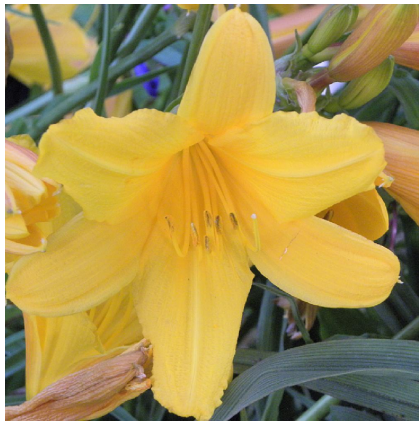

Caractéristiques :

Couleur fleur : Jaune

Couleur feuillage : Vert

Hauteur : 0 cm

Feuillaison : aucune

Floraison(s) : Mai - Juin

Type de feuillage : caduc

Exposition : soleil mi-ombre

Type de sol :

Silhouette : Non prÃ©cisÃ©

HEMEROCALLIS 'Judge Orr'

-> [Accéder à la fiche de HEMEROCALLIS 'Judge Orr' sur www.pepiniere-bretagne.fr](http://www.pepiniere-bretagne.fr)

DESCRIPTION

Informations botaniques

Nom botanique : HEMEROCALLIS 'Judge Orr'

Famille : Liliaceae

Description de HEMEROCALLIS 'Judge Orr'

Les fleurs de l'HEMEROCALLIS 'Judge Orr' sont jaune d'or.

Les HEMEROCALLIS sont des plantes vivaces d'une grande rusticité, originaires des grandes plaines des Etats-Unis. Ce sont des plantes qui s'hybrident facilement, d'où l'immense diversité des formes et couleurs. Les feuilles sont linéaires, épaisses et robustes. Les fleurs apparaissent durant l'été, avec des décalages sur la période de floraison. Certaines sont remontantes. Les hémérocailles sont des fleurs comestibles, très appréciées pour garnir un plat et pour faire des préparations apéritives. Il y a aussi beaucoup de diversité dans les goûts. Mais aussi bien sûr dans les couleurs. Bien souvent entre le jaune et le rouge, mais aussi parfois rose. Bref, des couleurs se mariant à toutes les situations dans les jardins pour des plantes très faciles à vivre.