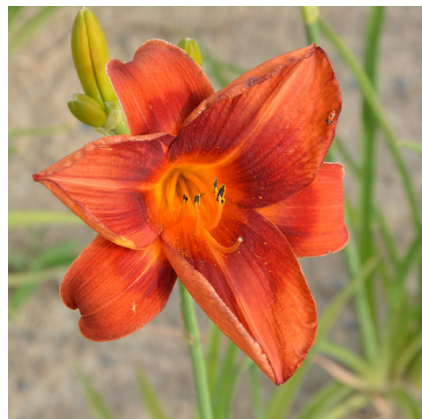

Caractéristiques :

Couleur fleur : Rouge

Couleur feuillage :

Hauteur : 0 cm

Feuillaison : aucune

Floraison(s) : Juillet - Août

Type de feuillage : caduc

Exposition : soleil mi-ombre

Type de sol :

Silhouette : Non précisée

HEMEROCALLIS 'Hot Town'

-> [Accéder à la fiche de HEMEROCALLIS 'Hot Town' sur www.pepiniere-bretagne.fr](http://www.pepiniere-bretagne.fr)

DESCRIPTION

Informations botaniques

Nom botanique : HEMEROCALLIS 'Hot Town'

Famille : Liliaceae

Description de HEMEROCALLIS 'Hot Town'

Les fleurs de l'HEMEROCALLIS 'Hot Town' sont très grosses, rouge très lumineux. Les HEMEROCALLIS sont des plantes vivaces d'une grande rusticité, originaires des grandes plaines des Etats-Unis. Ce sont des plantes qui s'hybrident facilement, d'où l'immense diversité des formes et couleurs. Les feuilles sont linéaires, épaisses et robustes. Les fleurs apparaissent durant l'été, avec des décalages sur la période de floraison. Certaines sont remontantes. Les hémérocalles sont des fleurs comestibles, très appréciées pour garnir un plat et pour faire des préparations apéritives. Il y a aussi beaucoup de diversité dans les goûts. Mais aussi bien sûr dans les couleurs. Bien souvent entre le jaune et le rouge, mais aussi parfois rose. Bref, des couleurs se mariant à toutes les situations dans les jardins pour des plantes très faciles à vivre.