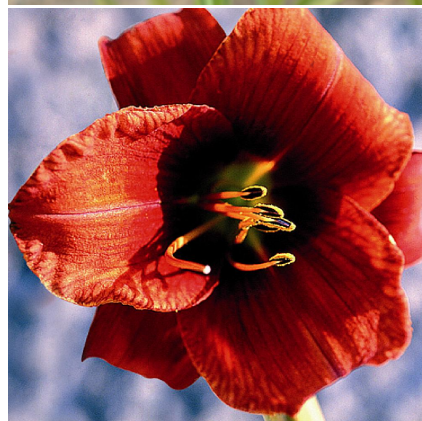

Caractéristiques :

Couleur fleur : Rouge

Couleur feuillage :

Hauteur : 0 cm

Feuillaison : aucune

Floraison(s) : Juillet - Août

Type de feuillage : caduc

Exposition : soleil mi-ombre

Type de sol :

Silhouette : Non précisée

HEMEROCALLIS 'Hot Town'

-> [Accéder à la fiche de HEMEROCALLIS 'Hot Town' sur www.pepiniere-bretagne.fr](http://www.pepiniere-bretagne.fr)

DESCRIPTION

Informations botaniques

Nom botanique : HEMEROCALLIS 'Hot Town'

Famille : Liliaceae

Description de HEMEROCALLIS 'Hot Town'

Les fleurs de l'HEMEROCALLIS 'Hot Town' sont très grosses, rouge très lumineux. Les HEMEROCALLIS sont des plantes vivaces d'une grande rusticité, originaires des grandes plaines des Etats-Unis. Ce sont des plantes qui s'hybrident facilement, d'où l'immense diversité des formes et couleurs. Les feuilles sont linéaires, épaisses et robustes. Les fleurs apparaissent durant l'été, avec des décalages sur la période de floraison. Certaines sont remontantes. Les hémérocalles sont des fleurs comestibles, très appréciées pour garnir un plat et pour faire des préparations apéritives. Il y a aussi beaucoup de diversité dans les goûts. Mais aussi bien sûr dans les couleurs. Bien souvent entre le jaune et le rouge, mais aussi parfois rose. Bref, des couleurs se mariant à toutes les situations dans les jardins pour des plantes très faciles à vivre.