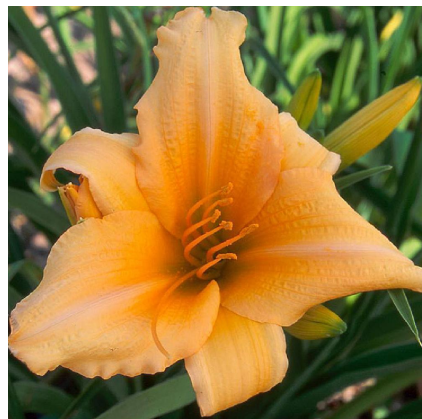

Caractéristiques :

Couleur fleur : Jaune

Couleur feuillage :

Hauteur : 0 cm

Feuillaison : aucune

Floraison(s) : Juillet - Août

Type de feuillage : caduc

Exposition : soleil mi-ombre

Type de sol :

Silhouette : Non précisée

HEMEROCALLIS 'High Adventure'

-> [Accéder à la fiche de HEMEROCALLIS 'High Adventure' sur www.pepiniere-bretagne.fr](http://www.pepiniere-bretagne.fr)

DESCRIPTION

Informations botaniques

Nom botanique : HEMEROCALLIS 'High Adventure'

Famille : Liliaceae

Description de HEMEROCALLIS 'High Adventure'

La fleur de l'HEMEROCALLIS 'High Adventure' est orange avec un cœur vert. Les HEMEROCALLIS sont des plantes vivaces d'une grande rusticité, originaires des grandes plaines des Etats-Unis. Ce sont des plantes qui s'hybrident facilement, d'où l'immense diversité des formes et couleurs. Les feuilles sont linéaires, épaisses et robustes. Les fleurs apparaissent durant l'été, avec des décalages sur la période de floraison. Certaines sont remontantes. Les hémérocalles sont des fleurs comestibles, très appréciées pour garnir un plat et pour faire des préparations apéritives. Il y a aussi beaucoup de diversité dans les goûts. Mais aussi bien sûr dans les couleurs. Bien souvent entre le jaune et le rouge, mais aussi parfois rose. Bref, des couleurs se mariant à toutes les situations dans les jardins pour des plantes très faciles à vivre.

Entretien de HEMEROCALLIS 'High Adventure'

Aucun entretien particulier.

EMPLACEMENT

Emplacement de HEMEROCALLIS 'High Adventure'

Type de sol de HEMEROCALLIS 'High Adventure'

PARTICULARITÉ

HEMEROCALLIS 'High Adventure' supporte le climat maritime.

HEMEROCALLIS 'High Adventure' supporte le vent.

INFORMATIONS COMPLÉMENTAIRE

-> [Accéder à la collection des Toutes les plantes disponible à la vente sur www.pepiniere-bretagne.fr](http://www.pepiniere-bretagne.fr)