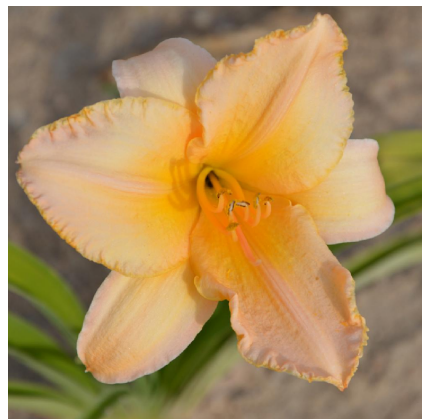

Caractéristiques :

Couleur fleur : Jaune

Couleur feuillage :

Hauteur : 0 cm

Feuillaison : aucune

Floraison(s) : Juin - Juillet

Type de feuillage : caduc

Exposition : soleil mi-ombre

Type de sol :

Silhouette : Non précisée

HEMEROCALLIS 'Etched in Gold'

-> [Accéder à la fiche de HEMEROCALLIS 'Etched in Gold' sur www.pepiniere-bretagne.fr](http://www.pepiniere-bretagne.fr)

DESCRIPTION

Informations botaniques

Nom botanique : HEMEROCALLIS 'Etched in Gold'

Famille : Liliaceae

Description de HEMEROCALLIS 'Etched in Gold'

Les fleurs de l'HEMEROCALLIS 'Etched in Gold' sont orange avec un cœur jaune. Les HEMEROCALLIS sont des plantes vivaces d'une grande rusticité, originaires des grandes plaines des Etats-Unis. Ce sont des plantes qui s'hybrident facilement, d'où l'immense diversité des formes et couleurs. Les feuilles sont linéaires, épaisses et robustes. Les fleurs apparaissent durant l'été, avec des décalages sur la période de floraison. Certaines sont remontantes. Les hémérocalles sont des fleurs comestibles, très appréciées pour garnir un plat et pour faire des préparations apéritives. Il y a aussi beaucoup de diversité dans les goûts. Mais aussi bien sûr dans les couleurs. Bien souvent entre le jaune et le rouge, mais aussi parfois rose. Bref, des couleurs se mariant à toutes les situations dans les jardins pour des plantes très faciles à vivre.