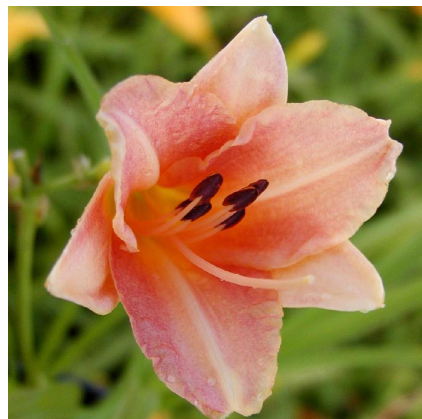

Caractéristiques :

Couleur fleur :

Couleur feuillage :

Hauteur : 0 cm

Feuillaison : aucune

Floraison(s) : Juin - Juillet

Type de feuillage : caduc

Exposition : soleil mi-ombre

Type de sol :

Silhouette : Non précisée

HEMEROCALLIS 'Children's Festival'

-> [Accéder à la fiche de HEMEROCALLIS 'Children's Festival' sur www.pepiniere-bretagne.fr](http://www.pepiniere-bretagne.fr)

DESCRIPTION

Informations botaniques

Nom botanique : HEMEROCALLIS 'Children's Festival'

Famille : Liliaceae

Description de HEMEROCALLIS 'Children's Festival'

Les fleurs de l'HEMEROCALLIS 'Children's Festival' sont orange saumon.

Les HEMEROCALLIS sont des plantes vivaces d'une grande rusticité, originaires des grandes plaines des Etats-Unis. Ce sont des plantes qui s'hybrident facilement, d'où l'immense diversité des formes et couleurs. Les feuilles sont linéaires, épaisses et robustes. Les fleurs apparaissent durant l'été, avec des décalages sur la période de floraison. Certaines sont remontantes. Les hémérocalles sont des fleurs comestibles, très appréciées pour garnir un plat et pour faire des préparations apéritives. Il y a aussi beaucoup de diversité dans les goûts. Mais aussi bien sûr dans les couleurs. Bien souvent entre le jaune et le rouge, mais aussi parfois rose. Bref, des couleurs se mariant à toutes les situations dans les jardins pour des plantes très faciles à vivre.