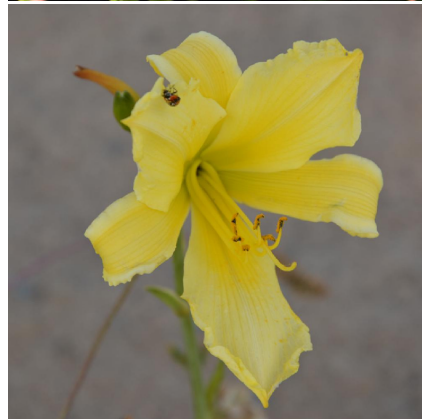

Caractéristiques :

Couleur fleur :

Couleur feuillage :

Hauteur : 0 cm

Feuillaison : aucune

Floraison(s) : Juin - Août

Type de feuillage: caduc

Exposition : soleil mi-ombre

Type de sol :

Silhouette : Non précisée

HEMEROCALLIS 'Alice in Wonderland'

-> [Accéder à la fiche de HEMEROCALLIS 'Alice in Wonderland' sur www.pepiniere-bretagne.fr](http://www.pepiniere-bretagne.fr)

DESCRIPTION

Informations botaniques

Nom botanique : HEMEROCALLIS 'Alice in Wonderland'

Famille : Liliaceae

Description de HEMEROCALLIS 'Alice in Wonderland'

L'HEMEROCALLIS 'Alice in Wonderland' produit des fleurs jaunes citronnées au cœur vert. Les HEMEROCALLIS sont des plantes vivaces d'une grande rusticité, originaires des grandes plaines des Etats-Unis. Ce sont des plantes qui s'hybrident facilement, d'où l'immense diversité des formes et couleurs. Les feuilles sont linéaires, épaisses et robustes. Les fleurs apparaissent durant l'été, avec des étalages sur la période de floraison. Certaines sont remontantes. Les hémérocalles sont des fleurs comestibles, très appréciées pour garnir un plat et pour faire des préparations apéritives. Il y a aussi beaucoup de diversité dans les goûts. Mais aussi bien sûr dans les couleurs. Bien souvent entre le jaune et le rouge, mais aussi parfois rose. Bref, des couleurs se mariant dans toutes les situations dans les jardins pour des plantes très faciles à vivre.

Entretien de HEMEROCALLIS 'Alice in Wonderland'

Aucun entretien particulier.

EMPLACEMENT

Emplacement de HEMEROCALLIS 'Alice in Wonderland'

Type de sol de HEMEROCALLIS 'Alice in Wonderland'

PARTICULARITÉ

HEMEROCALLIS 'Alice in Wonderland' supporte le climat maritime.

HEMEROCALLIS 'Alice in Wonderland' supporte le vent.

INFORMATIONS COMPLÉMENTAIRE

-> [Accéder à la collection des Toutes les plantes disponible à la vente sur www.pepiniere-bretagne.fr](http://www.pepiniere-bretagne.fr)