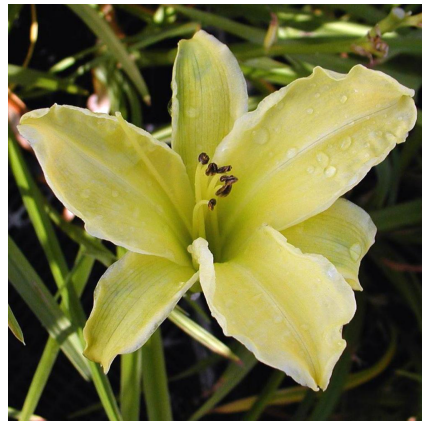

Caractéristiques :

Couleur fleur :

Couleur feuillage :

Hauteur : 0 cm

Feuillaison : aucune

Floraison(s) : Juin - Août

Type de feuillage: caduc

Exposition : soleil mi-ombre

Type de sol :

Silhouette : Non précisée

HEMEROCALLIS 'Alice in Wonderland'

-> [Accéder à la fiche de HEMEROCALLIS 'Alice in Wonderland' sur www.pepiniere-bretagne.fr](http://www.pepiniere-bretagne.fr)

DESCRIPTION

Informations botaniques

Nom botanique : HEMEROCALLIS 'Alice in Wonderland'

Famille : Liliaceae

Description de HEMEROCALLIS 'Alice in Wonderland'

L'HEMEROCALLIS 'Alice in Wonderland' produit des fleurs jaunes citronnées au cœur vert. Les HEMEROCALLIS sont des plantes vivaces d'une grande rusticité, originaires des grandes plaines des Etats-Unis. Ce sont des plantes qui s'hybrident facilement, d'où l'immense diversité des formes et couleurs. Les feuilles sont linéaires, épaisses et robustes. Les fleurs apparaissent durant l'été, avec des étalages sur la période de floraison. Certaines sont remontantes. Les hémérocalles sont des fleurs comestibles, très appréciées pour garnir un plat et pour faire des préparations apéritives. Il y a aussi beaucoup de diversité dans les goûts. Mais aussi bien sûr dans les couleurs. Bien souvent entre le jaune et le rouge, mais aussi parfois rose. Bref, des couleurs se mariant dans toutes les situations dans les jardins pour des plantes très faciles à vivre.

Entretien de HEMEROCALLIS 'Alice in Wonderland'

Aucun entretien particulier.

EMPLACEMENT

Emplacement de HEMEROCALLIS 'Alice in Wonderland'

Type de sol de HEMEROCALLIS 'Alice in Wonderland'

PARTICULARITÉ

HEMEROCALLIS 'Alice in Wonderland' supporte le climat maritime.

HEMEROCALLIS 'Alice in Wonderland' supporte le vent.

INFORMATIONS COMPLÉMENTAIRE

-> [Accéder à la collection des Toutes les plantes disponible à la vente sur www.pepiniere-bretagne.fr](http://www.pepiniere-bretagne.fr)