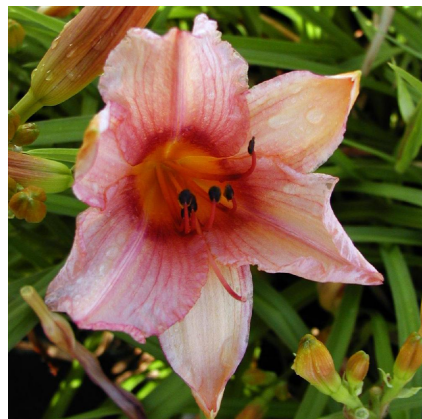

Caractéristiques :

Couleur fleur :

Couleur feuillage :

Hauteur : 0 cm

Feuillaison : aucune

Floraison(s) : Juillet - Août

Type de feuillage : caduc

Exposition : soleil mi-ombre

Type de sol :

Silhouette : Non précisée

HEMEROCALLIS 'Accepted Dare'

-> [Accéder à la fiche de HEMEROCALLIS 'Accepted Dare' sur www.pepiniere-bretagne.fr](http://www.pepiniere-bretagne.fr)

DESCRIPTION

Informations botaniques

Nom botanique : HEMEROCALLIS 'Accepted Dare'

Famille : Liliaceae

Description de HEMEROCALLIS 'Accepted Dare'

L'HEMEROCALLIS 'Accepted Dare' produit des fleurs crème et roses.

Les HEMEROCALLIS sont des plantes vivaces d'une grande rusticité, originaires des grandes plaines des Etats-Unis. Ce sont des plantes qui s'hybrident facilement, d'où l'immense diversité des formes et couleurs. Les feuilles sont linéaires, épaisses et robustes. Les fleurs apparaissent durant l'été, avec des décalages sur la période de floraison. Certaines sont remontantes. Les hémérocalles sont des fleurs comestibles, très appréciées pour garnir un plat et pour faire des préparations apéritives. Il y a aussi beaucoup de diversité dans les goûts. Mais aussi bien sûr dans les couleurs. Bien souvent entre le jaune et le rouge, mais aussi parfois rose. Bref, des couleurs se mariant à toutes les situations dans les jardins pour des plantes très faciles à vivre.

Entretien de HEMEROCALLIS 'Accepted Dare'

Aucun entretien particulier.

EMPLACEMENT

Emplacement de HEMEROCALLIS 'Accepted Dare'

Type de sol de HEMEROCALLIS 'Accepted Dare'

PARTICULARITÉ

HEMEROCALLIS 'Accepted Dare' supporte le climat maritime.

HEMEROCALLIS 'Accepted Dare' supporte le vent.

INFORMATIONS COMPLÉMENTAIRE

-> [Accéder à la collection des Toutes les plantes disponible à la vente sur www.pepiniere-bretagne.fr](http://www.pepiniere-bretagne.fr)